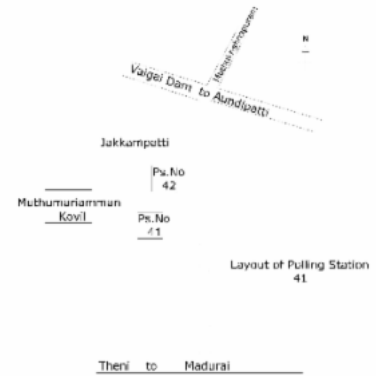

**Polling Station Building Front View**

**Polling Station Front View**

**Cad View**

**Key MAP View**

சட்டமன்றத் தொகுதியின் எண் மற்றும் பெயர் : 198-ஆண்டிபட்டி  
பிரிவு எண் மற்றும் பெயர் 1-திம்மரசநாயக்கூரார் பிட் 2 (வ.கி), ஆண்டிபட்டி (பே), வார்டு-15 நடுத்தெரு