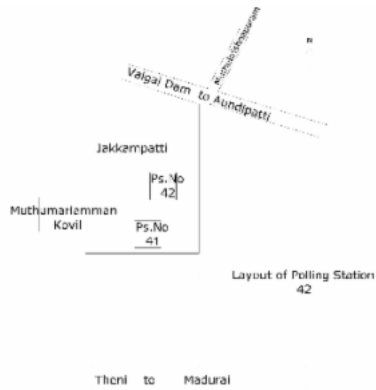

Google Map View

Polling Station Building Front View

Polling Station Front View

Cad View

Key MAP View

சட்டமன்றத் தொகுதியின் எண் மற்றும் பெயர் : 198-ஆண்டிபட்டி
பிரிவு எண் மற்றும் பெயர் 1-திம்மரசநாயக்கூரார் பிட் 2 (வ.கி), ஆண்டிபட்டி (பே), வார்டு-15 செட்டியார் நடுத்தெரு