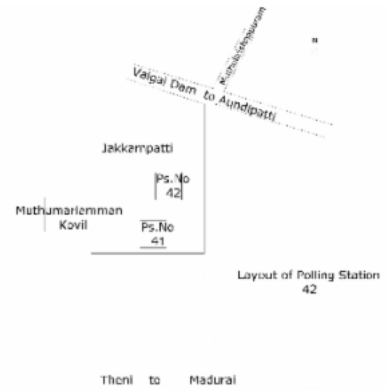

Google Map View

Polling Station Building Front View

Polling Station Front View

Cad View

Key MAP View

சட்டமன்றத் தொகுதியின் எண் மற்றும் பெயர் : 198-ஆண்டிபட்டி
பிரிவு எண் மற்றும் பெயர் 1-திம்மரசநாயக்கூரார் பிட் 2 (வ.கி), ஆண்டிபட்டி (பே), வார்டு-15 செட்டியார் நடுத்தெரு