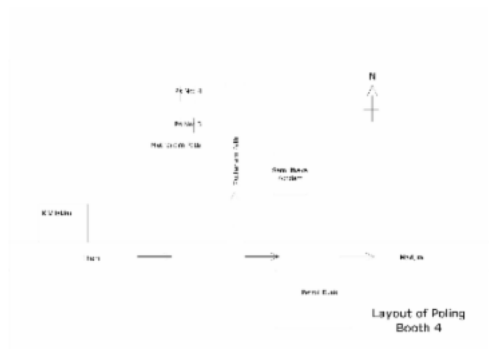

Key MAP View