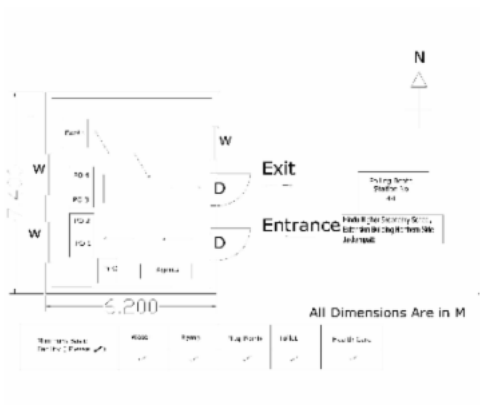

**4. வாக்காளர்களின் எண்ணிக்கை**

தொடங்கும் வரிசை எண்	முடியும் வரிசை எண்.	நிகர வாக்காளர்களின் எண்ணிக்கை			
		ஆண்	பெண்	மூன்றாம் பாலினம்	மொத்தம்
1	887	442	439	2	883

கையொப்பம்

Nazri Naksha

Google Map View

Polling Station Building Front View

Polling Station Front View

Cad View

Key MAP View

சட்டமன்றத் தொகுதியின் எண் மற்றும் பெயர் : 198-ஆண்டிபட்டி  
பிரிவு எண் மற்றும் பெயர் 1-திம்மரசநாயக்கனூர் பிட் 2 (வ.கி), ஆண்டிபட்டி (பே), வார்டு-13 ஆதிதிராவிடர்பாதை