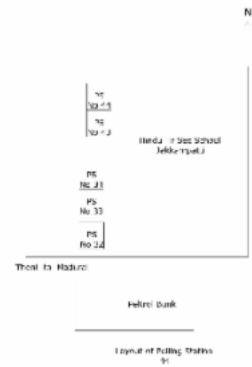

Key MAP View