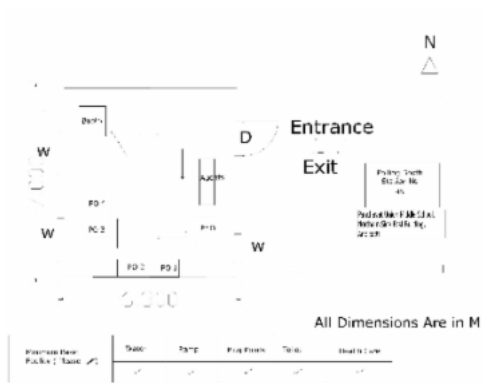

**Nazri Naksha**

**Google Map View**

**Polling Station Building Front View**

**Polling Station Front View**

**Cad View**

**Key MAP View**

சட்டமன்றத் தொகுதியின் எண் மற்றும் பெயர் : 198-ஆண்டிபட்டி  
பிரிவு எண் மற்றும் பெயர் 1-ஆண்டிபட்டி பிட்டு 1 (வ.கி), ஆண்டிபட்டி (பே), வார்டு-11 சடையபிள்ளைத்தெரு