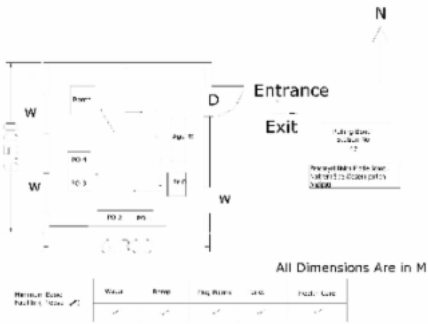

Google Map View

Polling Station Building Front View

Polling Station Front View

Cad View

Key MAP View

சட்டமன்றத் தொகுதியின் எண் மற்றும் பெயர் : 198-ஆண்டிபட்டி  
பிரிவு எண் மற்றும் பெயர் 1-ஆண்டிபட்டி பிட்டு 1 (வ.கி), ஆண்டிபட்டி (பே), வார்டு-10 தனுஷ்கோடிநாடார்தெரு