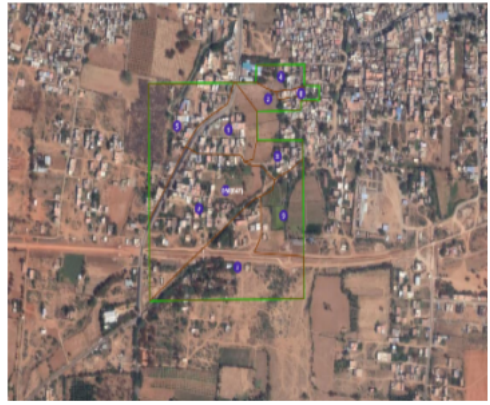

**3. வாக்குச் சாவடியின் விவரங்கள்**

<p><b>வாக்குச் சாவடியின் எண் மற்றும் பெயர் :</b></p> <p>54 - ஊராட்சி ஒன்றிய நடுநிலைப்பள்ளி, வடக்கு கட்டிடம்இ மேற்கு பகுதி, ஆண்டிபட்டி</p> <p><b>வாக்குச் சாவடியின் முகவரி :</b></p> <p>ஊராட்சி ஒன்றிய நடுநிலைப்பள்ளி, வடக்கு கட்டிடம்இ மேற்கு பகுதி, ஆண்டிபட்டி</p>	<p><b>வாக்குச் சாவடியின் வகைப்பாடு (ஆண்/பெண்/பொது)</b></p>	<p><b>பொது</b></p>
	<p><b>துணை வாக்குச் சாவடிகளின் எண்ணிக்கை :</b></p>	<p>0</p>

Google Map View

Polling Station Building Front View

Polling Station Front View

Cad View

Key MAP View

சட்டமன்றத் தொகுதியின் எண் மற்றும் பெயர் : 198-ஆண்டிபட்டி  
பிரிவு எண் மற்றும் பெயர் 1-ஆண்டிபட்டி பிட்டு 1 (வ.கி), ஆண்டிபட்டி (பே), வார்டு-10 தனுஷ்கோடிநாடார்தெரு