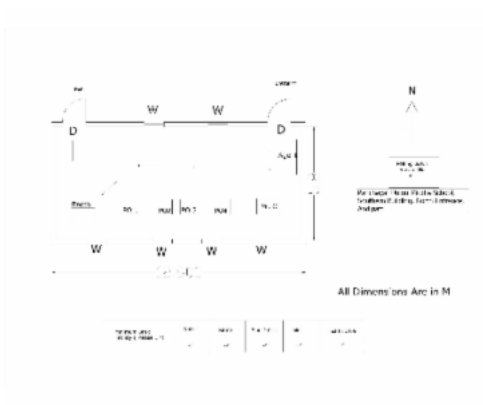

Google Map View

Polling Station Building Front View

Polling Station Front View

Cad View

Key MAP View

சட்டமன்றத் தொகுதியின் எண் மற்றும் பெயர் : 198-ஆண்டிபட்டி
பிரிவு எண் மற்றும் பெயர் 1-ஆண்டிபட்டி பிட்டு 1 (வ.கி), ஆண்டிபட்டி (பே), வார்டு-4 குள்ளப்புரம் சந்து