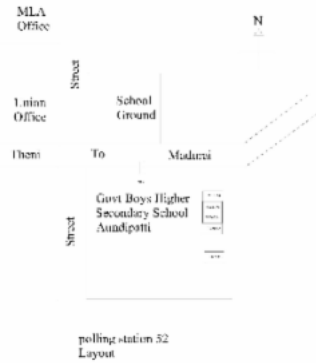

Key MAP View