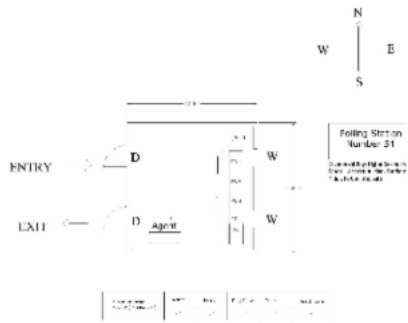

கையொப்பம்

Nazri Naksha

Google Map View

Polling Station Building Front View

Polling Station Front View

Cad View

Key MAP View

சட்டமன்றத் தொகுதியின் எண் மற்றும் பெயர் : 198-ஆண்டிபட்டி
பிரிவு எண் மற்றும் பெயர் 1-ஆண்டிபட்டி பிட்டு 1 (வ.கி), ஆண்டிபட்டி (பே), வார்டு-8 மதுரை தேனி மெயின்ரோடு