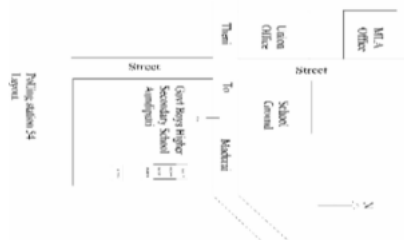

கையொப்பம்

Nazri Naksha

Google Map View

Polling Station Building Front View

Polling Station Front View

Cad View

Key MAP View

சட்டமன்றத் தொகுதியின் எண் மற்றும் பெயர் : 198-ஆண்டிபட்டி
பிரிவு எண் மற்றும் பெயர் 1-ஆண்டிபட்டி பிட்டு 1 (வ.கி), ஆண்டிபட்டி (பே), வார்டு-8 மதுரை தேனி மெயின்ரோடு