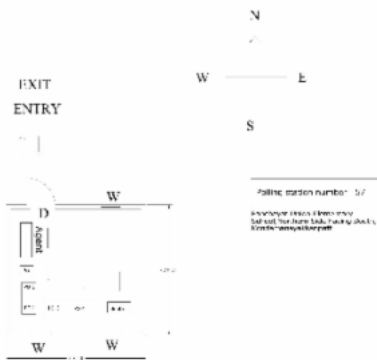

Google Map View

Polling Station Building Front View

Polling Station Front View

Cad View

Key MAP View

சட்டமன்றத் தொகுதியின் எண் மற்றும் பெயர் : 198-ஆண்டிபட்டி பாகம் எண் : 67
 பிரிவு எண் மற்றும் பெயர் 1-திம்மரசநாயக்கூரார் பிட் 2 (வ.கி). ஆண்டிபட்டி (பே), வார்டு-6 மற்றும் 7 மதுரை தேனி மெயின்ரோடு வார்டு