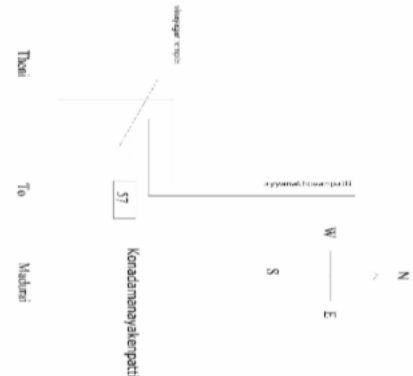

Google Map View

Polling Station Building Front View

Polling Station Front View

Cad View

Key MAP View

சட்டமன்றத் தொகுதியின் எண் மற்றும் பெயர் : 198-ஆண்டிபட்டி பாகம் எண் : 67
 பிரிவு எண் மற்றும் பெயர் 1-திம்மரசநாயக்கூரார் பிட் 2 (வ.கி). ஆண்டிபட்டி (பே), வார்டு-6 மற்றும் 7 மதுரை தேனி மெயின்ரோடு வார்டு