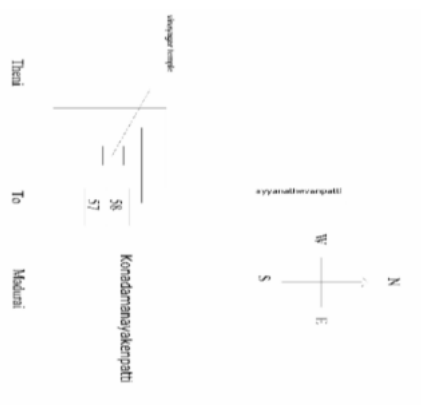

Google Map View

Polling Station Building Front View

Polling Station Front View

Cad View

Key MAP View

1 பெயர் : ராஜேந்திரன் தந்தையின் பெயர்: காமாட்சி நாயுடு வீட்டு எண் : 0 வயது : 70 பாலினம் : ஆண் Photo is available	NNH1287036	2 பெயர் : பஞ்சவர்ணம் - கணவர் பெயர்: பவுன்ராஜ் - வீட்டு எண் : 0 வயது : 68 பாலினம் : பெண் Photo is available	NNH1770072	3 பெயர் : சந்தானம் தந்தையின் பெயர்: கந்தசாமி வீட்டு எண் : 0 வயது : 50 பாலினம் : ஆண் Photo is available	NNH1287028
4 பெயர் : துரைமுருகன் - தந்தையின் பெயர்: முருகேசன் - வீட்டு எண் : 00 வயது : 31 பாலினம் : ஆண் Photo is available	NNH0734798	5 பெயர் : வளர்மதி கணவர் பெயர்: சந்தானம் வீட்டு எண் : 0 வயது : 30 பாலினம் : பெண் Photo is available	NNH1287002	6 பெயர் : செளமியா தாயின் பெயர்: முத்துராணி வீட்டு எண் : 00 வயது : 27 பாலினம் : பெண் Photo is available	NNH1287143
# 7 பெயர் : சஞ்சய்குமார் தந்தையின் பெயர்: சந்தனம் வீட்டு எண் : 0 வயது : 26 பாலினம் : ஆண் Photo is available	NNH1286988	8 பெயர் : கோபிஜெகன் தந்தையின் பெயர்: ஜெயக்கொடி வீட்டு எண் : 0 வயது : 25 பாலினம் : ஆண் Photo is available	NNH1286970	9 பெயர் : மணிமேகலை கணவர் பெயர்: பால்பாண்டி வீட்டு எண் : 00 வயது : 25 பாலினம் : பெண் Photo is available	NNH2080984
10 பெயர் : திவ்யதர்ஷன் தந்தையின் பெயர்: மோகன் வீட்டு எண் : 00 வயது : 25 பாலினம் : ஆண் Photo is available	NNH2080810	11 பெயர் : ராகவி தந்தையின் பெயர்: கண்ணன் வீட்டு எண் : 00 வயது : 25 பாலினம் : பெண் Photo is available	NNH1287085	12 பெயர் : தாரணி தந்தையின் பெயர்: முருகா பாண்டி வீட்டு எண் : 0 வயது : 25 பாலினம் : பெண் Photo is available	NNH2303428
13 பெயர் : செளந்தர்ராஜ் தந்தையின் பெயர்: சக்திவேல் வீட்டு எண் : 00 வயது : 24 பாலினம் : ஆண் Photo is available	NNH2080851	14 பெயர் : ஜெயலட்சுமி கணவர் பெயர்: விஜய்ஆனந்த் வீட்டு எண் : 0 வயது : 24 பாலினம் : பெண் Photo is available	NNH2303436	15 பெயர் : சந்தோஷினி தந்தையின் பெயர்: முருகா பாண்டி வீட்டு எண் : 00 வயது : 23 பாலினம் : பெண் Photo is available	NNH2303410
16 பெயர் : நந்தகுமார் தந்தையின் பெயர்: சிவகுமார் வீட்டு எண் : 0 வயது : 22 பாலினம் : ஆண் Photo is available	NNH2317493	17 பெயர் : சசிகலா கணவர் பெயர்: போஜராஜன் வீட்டு எண் : 1 வயது : 67 பாலினம் : பெண் Photo is available	NNH1238534	18 பெயர் : அலமேலு - கணவர் பெயர்: சின்னராஜ் - வீட்டு எண் : 1 வயது : 65 பாலினம் : பெண் Photo is available	NNH1148162
19 பெயர் : முருகேசன் - தந்தையின் பெயர்: ராஜீ - வீட்டு எண் : 1 வயது : 59 பாலினம் : ஆண் Photo is available	NNH0891291	20 பெயர் : மணிமேகலை - கணவர் பெயர்: ஜெயராமன் - வீட்டு எண் : 1 வயது : 56 பாலினம் : பெண் Photo is available	NNH0389544	21 பெயர் : சிவக்குமார் - தந்தையின் பெயர்: அனந்தநாயகன் - வீட்டு எண் : 1 வயது : 53 பாலினம் : ஆண் Photo is available	NNH0891283
22 பெயர் : நாகராணி - கணவர் பெயர்: பாலகிருஷ்ணன் - வீட்டு எண் : 1 வயது : 47 பாலினம் : பெண் Photo is available	NNH0891259	23 பெயர் : முருகன் தந்தையின் பெயர்: சுப்பையா வீட்டு எண் : 1 வயது : 46 பாலினம் : ஆண் Photo is available	NNH1238500	24 பெயர் : முத்துலட்சுமி - கணவர் பெயர்: முத்துபாண்டி - வீட்டு எண் : 1 வயது : 44 பாலினம் : பெண் Photo is available	NNH0891242
25 பெயர் : கார்த்திகேயன் - தந்தையின் பெயர்: சுப்புராஜ் - வீட்டு எண் : 1 வயது : 43 பாலினம் : ஆண் Photo is available	NNH0022798	26 பெயர் : ராம்குமார் - தந்தையின் பெயர்: பொன்ராம் - வீட்டு எண் : 1 வயது : 42 பாலினம் : ஆண் Photo is available	NNH0507558	27 பெயர் : திருக்குமரன் - தந்தையின் பெயர்: கருப்பையா - வீட்டு எண் : 1 வயது : 41 பாலினம் : ஆண் Photo is available	NNH0891135
28 பெயர் : வசந்த் தந்தையின் பெயர்: போஜ ராஜன் வீட்டு எண் : 1 வயது : 41 பாலினம் : ஆண் Photo is available	NNH1238542	29 பெயர் : நித்தியா - கணவர் பெயர்: கார்த்திகேயன் - வீட்டு எண் : 1 வயது : 40 பாலினம் : பெண் Photo is available	NNH0022764	30 பெயர் : பாண்டியிரியா - கணவர் பெயர்: செந்தில்குமார் - வீட்டு எண் : 1 வயது : 40 பாலினம் : பெண் Photo is available	NNH0891093