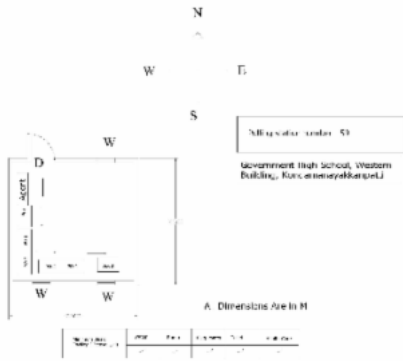

4. வாக்காளர்களின் எண்ணிக்கை

தொடங்கும் வரிசை எண்	முடியும் வரிசை எண்.	நிகர வாக்காளர்களின் எண்ணிக்கை			
		ஆண்	பெண்	மூன்றாம் பாலினம்	மொத்தம்
1	749	362	383	1	746

கையொப்பம்

Nazri Naksha

Google Map View

Polling Station Building Front View

Polling Station Front View

Cad View

Key MAP View

சட்டமன்றத் தொகுதியின் எண் மற்றும் பெயர் : 198-ஆண்டிபட்டி ஆண்டிபட்டி (பே), வார்டு-6 அரிசன தெரு பிரிவு எண் மற்றும் பெயர் 1-திம்மரசநாயக்கனூர் பிட் 2 (வ.கி). ஆண்டிபட்டி (பே), வார்டு-6 அரிசன தெரு