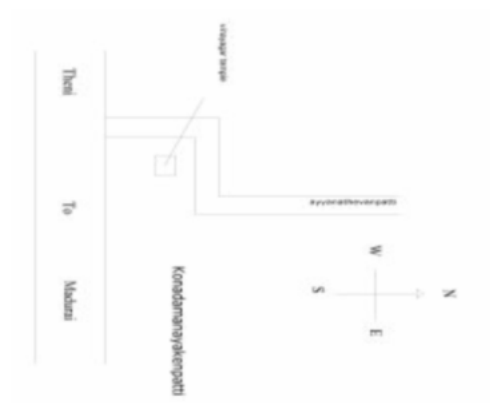

Google Map View

Polling Station Building Front View

Polling Station Front View

Cad View

Key MAP View

சட்டமன்றத் தொகுதியின் எண் மற்றும் பெயர் : 198-ஆண்டிபட்டி
பிரிவு எண் மற்றும் பெயர் 1-திம்மரசநாயக்கனூர் பிட் 2 (வ.கி). ஆண்டிபட்டி (பே), வார்டு-6 கீழ்த்தெரு