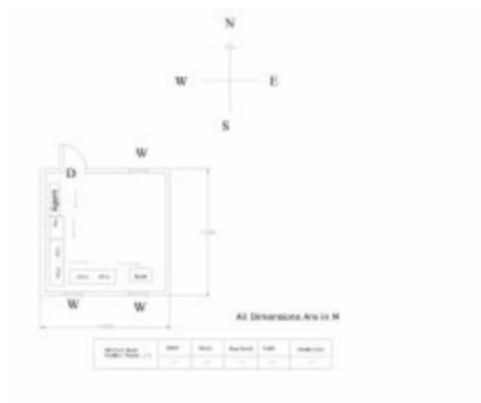

Google Map View

Polling Station Building Front View

Polling Station Front View

Cad View

Key MAP View

சட்டமன்றத் தொகுதியின் எண் மற்றும் பெயர் : 198-ஆண்டிபட்டி
பிரிவு எண் மற்றும் பெயர் 1-திம்மரசநாயக்கனூர் பிட் 2 (வ.கி). ஆண்டிபட்டி (பே), வார்டு-6 கீழ்த்தெரு