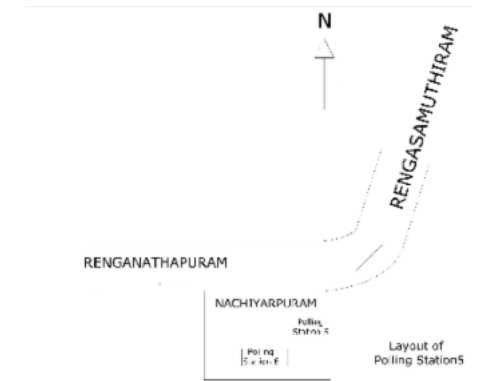

Google Map View

Polling Station Building Front View

Polling Station Front View

Cad View

Key MAP View

சட்டமன்றத் தொகுதியின் எண் மற்றும் பெயர் : 198-ஆண்டிபட்டி
பிரிவு எண் மற்றும் பெயர் 1-கோவில்பட்டி (வ.கி), ரெங்கசமுத்திரம் (ஊ), 1-வது மேற்கு தெரு