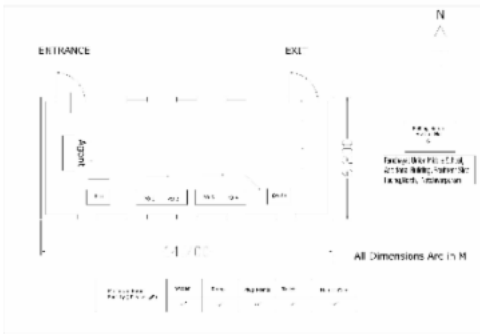

Google Map View

Polling Station Building Front View

Polling Station Front View

Cad View

Key MAP View

சட்டமன்றத் தொகுதியின் எண் மற்றும் பெயர் : 198-ஆண்டிபட்டி
பிரிவு எண் மற்றும் பெயர் 1-கோவில்பட்டி (வ.கி), ரெங்கசமுத்திரம் (ஊ), 1-வது மேற்கு தெரு