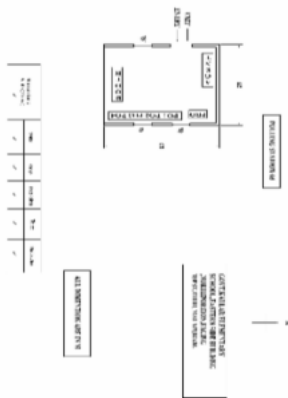

3. வாக்குச் சாவடியின் விவரங்கள்

வாக்குச் சாவடியின் எண் மற்றும் பெயர் : 81 - அரசு கள்ளர் ஆரம்பப்பள்ளி, கிழக்குகட்டிடம், வடக்குப்பகுதி, மேற்கு பார்த்த திருமலாபுரம்	வாக்குச் சாவடியின் வகைப்பாடு (ஆண்/பெண்/பொது)	பொது
வாக்குச் சாவடியின் முகவரி : அரசு கள்ளர் ஆரம்பப்பள்ளி, கிழக்குகட்டிடம், வடக்குப்பகுதி, மேற்கு பார்த்த திருமலாபுரம்	துணை வாக்குச் சாவடிகளின் எண்ணிக்கை :	0

4. வாக்காளர்களின் எண்ணிக்கை

தொடங்கும் வரிசை எண்	முடியும் வரிசை எண்.	நிகர வாக்காளர்களின் எண்ணிக்கை			
		ஆண்	பெண்	மூன்றாம் பாலினம்	மொத்தம்
1	865	427	437	0	864

கையொப்பம்

Nazri Naksha

Google Map View

Polling Station Building Front View

Polling Station Front View

Cad View

Key MAP View

சட்டமன்றத் தொகுதியின் எண் மற்றும் பெயர் : 198-ஆண்டிபட்டி
பிரிவு எண் மற்றும் பெயர் 1-சண்முகசுந்தரபுரம் (வ.கி), திருமலபுரம் (ஊ), வார்டு-4 திருமலபுரம் கிழக்கு தெரு