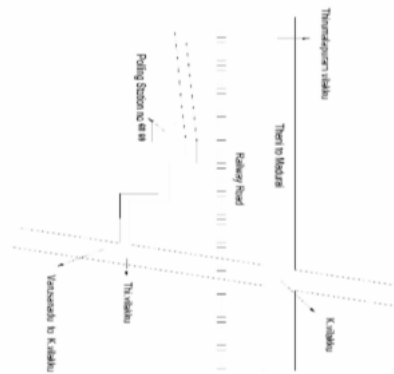

Key MAP View