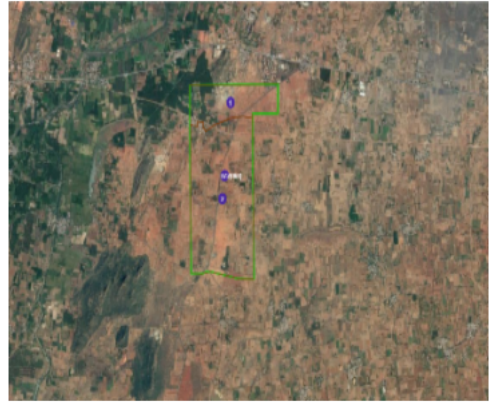

3. வாக்குச் சாவடியின் விவரங்கள்

வாக்குச் சாவடியின் எண் மற்றும் பெயர் : 81 - அரசு கள்ளர் ஆரம்பப்பள்ளி, கிழக்குகட்டிடம், வடக்குப்பகுதி, மேற்கு பார்த்த திருமலாபுரம்	வாக்குச் சாவடியின் வகைப்பாடு (ஆண்/பெண்/பொது)	பொது
வாக்குச் சாவடியின் முகவரி : அரசு கள்ளர் ஆரம்பப்பள்ளி, கிழக்குகட்டிடம், வடக்குப்பகுதி, மேற்கு பார்த்த திருமலாபுரம்	துணை வாக்குச் சாவடிகளின் எண்ணிக்கை :	0

4. வாக்காளர்களின் எண்ணிக்கை

தொடங்கும் வரிசை எண்	முடியும் வரிசை எண்.	நிகர வாக்காளர்களின் எண்ணிக்கை			
		ஆண்	பெண்	மூன்றாம் பாலினம்	மொத்தம்
1	865	427	437	0	864

கையொப்பம்

Nazri Naksha

Google Map View

Polling Station Building Front View

Polling Station Front View

Cad View

Key MAP View

சட்டமன்றத் தொகுதியின் எண் மற்றும் பெயர் : 198-ஆண்டிபட்டி
பிரிவு எண் மற்றும் பெயர் 1-சண்முகசுந்தரபுரம் (வ.கி), திருமலபுரம் (ஊ), வார்டு-4 திருமலபுரம் கிழக்கு தெரு