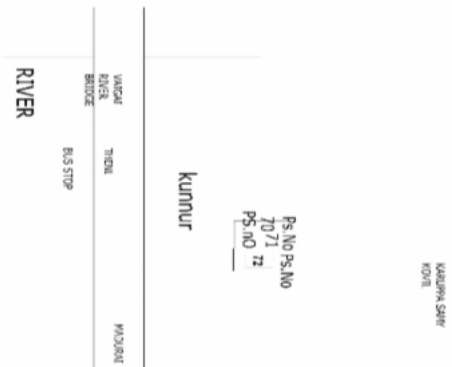

Key MAP View