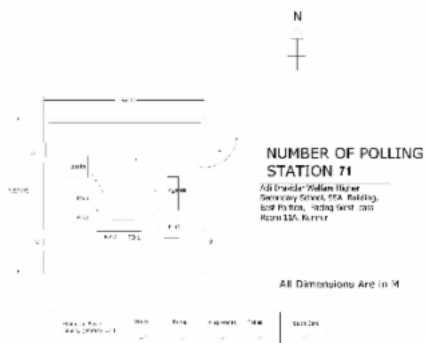

Google Map View

Polling Station Building Front View

Polling Station Front View

Cad View

Key MAP View

சட்டமன்றத் தொகுதியின் எண் மற்றும் பெயர் : 198-ஆண்டிபட்டி
பிரிவு எண் மற்றும் பெயர் 1-குன்னூர் (வ.கி) மற்றும் (ஊ), குன்னூர் வடக்குத்தெரு