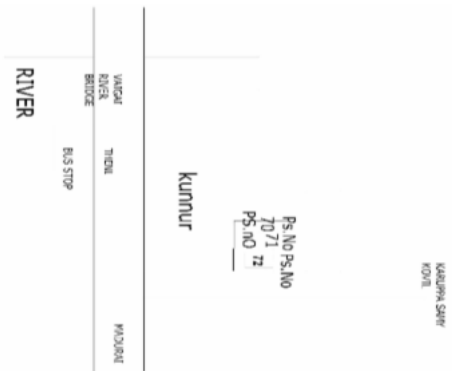

**Google Map View**

**Polling Station Building Front View**

**Polling Station Front View**

**Cad View**

**Key MAP View**

சட்டமன்றத் தொகுதியின் எண் மற்றும் பெயர் : 198-ஆண்டிபட்டி  
பிரிவு எண் மற்றும் பெயர் 1-குன்னூர் (வ.கி) மற்றும் (ஊ), தெற்கு தெரு