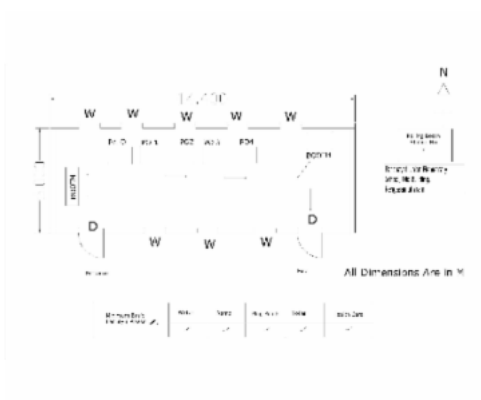

கையொப்பம்

Nazri Naksha

Google Map View

Polling Station Building Front View

Polling Station Front View

Cad View

Key MAP View

சட்டமன்றத் தொகுதியின் எண் மற்றும் பெயர் : 198-ஆண்டிப்பட்டி  
பிரிவு எண் மற்றும் பெயர் 1-கோவில்பட்டி (வ.கி), ரெங்கசமுத்திரம் (ஊ), குரும்பட்டி