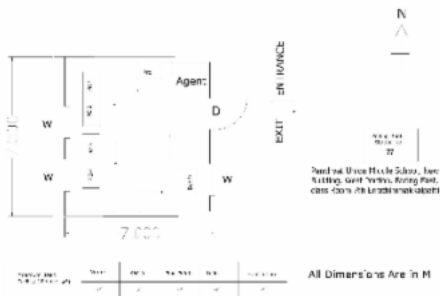

Google Map View

Polling Station Building Front View

Polling Station Front View

Cad View

Key MAP View

சட்டமன்றத் தொகுதியின் எண் மற்றும் பெயர் : 198-ஆண்டிபட்டி
பிரிவு எண் மற்றும் பெயர் 1-மரிக்குண்டு (வ.கி) மற்றும் (உ), வார்டு-4 எரர்திம்மக்காளப்படி வடக்குத்தெரு