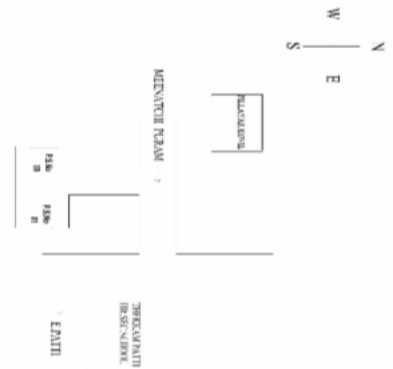

கையொப்பம்

Nazri Naksha

Google Map View

Polling Station Building Front View

Polling Station Front View

Cad View

Key MAP View

சட்டமன்றத் தொகுதியின் எண் மற்றும் பெயர் : 198-ஆண்டிபட்டி
பிரிவு எண் மற்றும் பெயர் 1-தேக்கம்பட்டி (வ.கி) மற்றும் (உ), வடக்கு குறுக்குத்தெரு