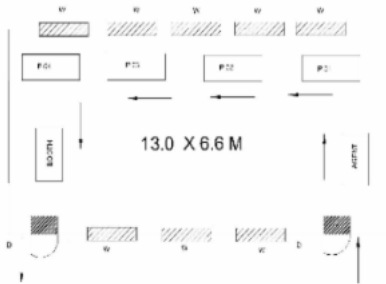

கையொப்பம்

Nazri Naksha

Google Map View

Polling Station Building Front View

Polling Station Front View

Cad View

Key MAP View

சட்டமன்றத் தொகுதியின் எண் மற்றும் பெயர் : 198-ஆண்டிபட்டி
பிரிவு எண் மற்றும் பெயர் 1-தேக்கம்பட்டி (வ.கி) மற்றும் (உ), வடக்கு குறுக்குத்தெரு