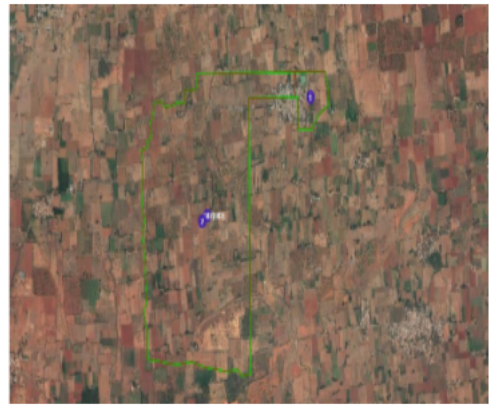

3. வாக்குச் சாவடியின் விவரங்கள்

வாக்குச் சாவடியின் எண் மற்றும் பெயர் : 98 - ஊராட்சி ஒன்றிய ஆரம்பப்பள்ளி, மேற்கு பிளாக், தெற்கு கட்டிடம், ஜி.உசிலம்பட்டி வாக்குச் சாவடியின் முகவரி : ஊராட்சி ஒன்றிய ஆரம்பப்பள்ளி, மேற்கு பிளாக், தெற்கு கட்டிடம், ஜி.உசிலம்பட்டி	வாக்குச் சாவடியின் வகைப்பாடு (ஆண்/பெண்/பொது)	பொது
	துணை வாக்குச் சாவடிகளின் எண்ணிக்கை :	0

4. வாக்காளர்களின் எண்ணிக்கை

தொடங்கும் வரிசை எண்	முடியும் வரிசை எண்.	நிகர வாக்காளர்களின் எண்ணிக்கை			
		ஆண்	பெண்	மூன்றாம் பாலினம்	மொத்தம்
1	504	234	266	3	503

கையொப்பம்

Nazri Naksha

Google Map View

Polling Station Building Front View