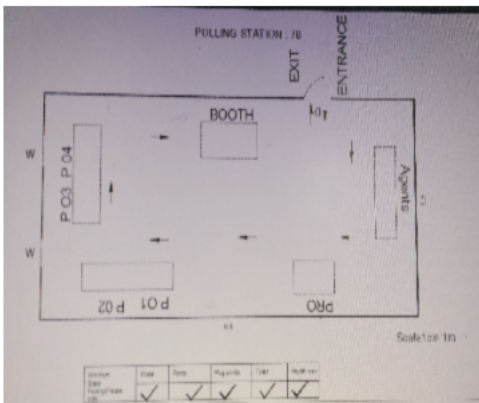

Google Map View

Polling Station Building Front View

Polling Station Front View

Cad View

Key MAP View

1 பெயர் : பாழமுதி - கணவர் பெயர்: திருவண்ணாமலை - வீட்டு எண் : 1 வயது : 69 பாலினம் : பெண் Photo is available	JLB2670958	2 பெயர் : காசிராஜன் - தந்தையின் பெயர்: திருவண்ணாமலை - வீட்டு எண் : 1 வயது : 45 பாலினம் : ஆண் Photo is available	JLB2676930	3 பெயர் : குமாரிசாந்திஷீலா - கணவர் பெயர்: ராஜகுமார் - வீட்டு எண் : 1 வயது : 45 பாலினம் : பெண் Photo is available	ULS0660662
4 பெயர் : ஜனார்த்தனி ச தந்தையின் பெயர்: சந்தானகிருஷ்ணன் வீட்டு எண் : 01 வயது : 24 பாலினம் : பெண் Photo is available	ULS2297067	5 பெயர் : தனுஜா க தந்தையின் பெயர்: கணேசன் வீட்டு எண் : 1 வயது : 19 பாலினம் : பெண் Photo is available	ULS2667020	6 பெயர் : மணிமேகலை - கணவர் பெயர்: சந்தானகிருஷ்ணன் - வீட்டு எண் : 1-A வயது : 64 பாலினம் : பெண் Photo is available	JLB3971470
7 பெயர் : நீலகண்டன் - தந்தையின் பெயர்: சந்தானகிருஷ்ணன் - வீட்டு எண் : 1-A வயது : 49 பாலினம் : ஆண் Photo is available	JLB2671246	8 பெயர் : மருதை - தந்தையின் பெயர்: மூக்கத்தேவர் - வீட்டு எண் : 2 வயது : 72 பாலினம் : ஆண் Photo is available	JLB2681708	9 பெயர் : ஜெயராம் - தந்தையின் பெயர்: இருளப்பத்தேவர் - வீட்டு எண் : 2 வயது : 69 பாலினம் : ஆண் Photo is available	JLB3967338
10 பெயர் : பஞ்சவர்ணம் - கணவர் பெயர்: ஜெயராம் - வீட்டு எண் : 2 வயது : 64 பாலினம் : பெண் Photo is available	ULS1738616	11 பெயர் : மாரிராஜா - தந்தையின் பெயர்: ஜெயராமன் - வீட்டு எண் : 2 வயது : 40 பாலினம் : ஆண் Photo is available	ULS0149021	12 பெயர் : மலர்விழி - கணவர் பெயர்: பாலகிருஷ்ணன் - வீட்டு எண் : 3 வயது : 52 பாலினம் : பெண் Photo is available	JLB2681716
13 பெயர் : வள்ளியம்மாள் கணவர் பெயர்: சதீஷ் வீட்டு எண் : 3-1 வயது : 47 பாலினம் : பெண் Photo is available	ULS2561298	14 பெயர் : ஹேமலதா தந்தையின் பெயர்: அரிச்சந்திரன் வீட்டு எண் : 3/2 வயது : 23 பாலினம் : பெண் Photo is available	ULS2297083	15 பெயர் : சக்திவேல் - தந்தையின் பெயர்: காளியப்பன் - வீட்டு எண் : 3-B வயது : 56 பாலினம் : ஆண் Photo is available	JLB2680585
16 பெயர் : கார்த்திக் ந தந்தையின் பெயர்: நயினார் வீட்டு எண் : 3 பிள்ளையார் கோவில் சந்து வயது : 26 பாலினம் : ஆண் Photo is available	ULS2544286	17 பெயர் : பாப்பையன் - தந்தையின் பெயர்: நாகுல்நாயுடு - வீட்டு எண் : 4 வயது : 69 பாலினம் : ஆண் Photo is available	ULS1738624	18 பெயர் : இந்திராணி கணவர் பெயர்: மலைராஜன் வீட்டு எண் : 4 வயது : 65 பாலினம் : பெண் Photo is available	ULS2296804
19 பெயர் : விமலா - கணவர் பெயர்: பாப்பையன் - வீட்டு எண் : 4 வயது : 59 பாலினம் : பெண் Photo is available	ULS1739259	20 பெயர் : சதீஷ் கண்ணன் தந்தையின் பெயர்: கோவிந்த ராஜ் வீட்டு எண் : 4 வயது : 36 பாலினம் : ஆண் Photo is available	ULS1576446	# 21 பெயர் : ரஞ்சித் கண்ணன் தந்தையின் பெயர்: கோவிந்தன் வீட்டு எண் : 4 வயது : 24 பாலினம் : ஆண் Photo is available	ULS2180503
22 பெயர் : கோ கீர்த்திகா தந்தையின் பெயர்: கோவிந்தன் வீட்டு எண் : 4 வயது : 22 பாலினம் : பெண் Photo is available	ULS2435865	23 பெயர் : ராஜசேகர் தந்தையின் பெயர்: பாண்டியராஜ் வீட்டு எண் : 4/1 வயது : 67 பாலினம் : ஆண் Photo is available	ULS1521673	24 பெயர் : பாக்கியம் தாயின் பெயர்: பாக்கியம் வீட்டு எண் : 05 வயது : 65 பாலினம் : பெண் Photo is available	ULS2297018
25 பெயர் : முத்துலட்சுமி கணவர் பெயர்: கணேசன் - வீட்டு எண் : 6 வயது : 58 பாலினம் : பெண் Photo is available	ULS0265975	26 பெயர் : ராஜ் - தந்தையின் பெயர்: கிருஷ்ணகோனார் வீட்டு எண் : 7 வயது : 64 பாலினம் : ஆண் Photo is available	ULS1739267	27 பெயர் : கனகராஜ் - தந்தையின் பெயர்: அமிர்தநாயுடு - வீட்டு எண் : 7-A வயது : 74 பாலினம் : ஆண் Photo is available	ULS1739283
28 பெயர் : சந்திரா - தந்தையின் பெயர்: கனகராஜ் - வீட்டு எண் : 7-A வயது : 61 பாலினம் : பெண் Photo is available	ULS1739291	29 பெயர் : கோபால் - தந்தையின் பெயர்: முத்துகிருஷ்ணன் - வீட்டு எண் : 7-B வயது : 56 பாலினம் : ஆண் Photo is available	JLB2671857	30 பெயர் : ரமேஷ் - தந்தையின் பெயர்: முத்துகிருஷ்ணன் - வீட்டு எண் : 7-B வயது : 54 பாலினம் : ஆண் Photo is available	JLB2675270