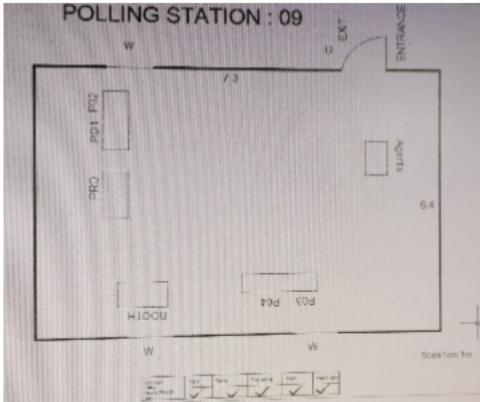

Google Map View

Polling Station Building Front View

Polling Station Front View

Cad View

Key MAP View

சட்டமன்றத் தொகுதியின் எண் மற்றும் பெயர் : 199-பெரியகுளம்  
பிரிவு எண் மற்றும் பெயர் 1-வடகரை பிட்டு 1 (வ.கி), கீழ்வடகரை (ஊ), வார்டு-2 தார்காய்ச்சி சாலை