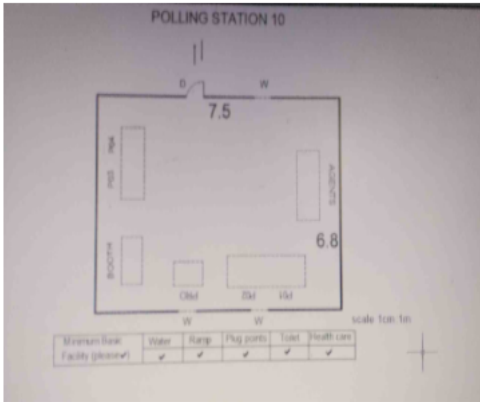

வாக்காளர் பதிவு அலுவலரின்
கையொப்பம்

Nazri Naksha

Google Map View

Polling Station Building Front View

Polling Station Front View

Cad View

Key MAP View

சட்டமன்றத் தொகுதியின் எண் மற்றும் பெயர் : 199-பெரியகுளம்
பிரிவு எண் மற்றும் பெயர் 1-வடகரை பிட்டு 1 (வ.கி), கீழ்வடகரை (ஊ), வார்டு-5 அருள் தியேட்டர் சாலை