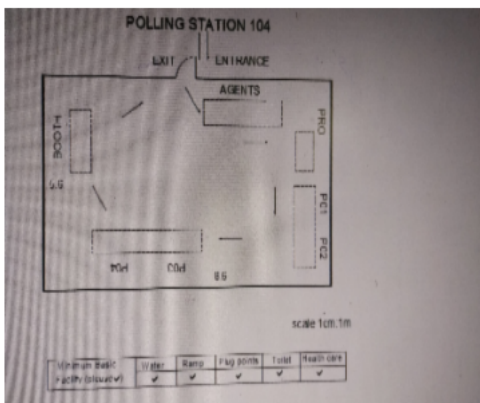

Google Map View

Polling Station Building Front View

Polling Station Front View

Cad View

Key MAP View

1 பெயர் : வடிவேல் - தந்தையின் பெயர்: கிருஷ்ணன் - வீட்டு எண் : 1 வயது : 63 பாலினம் : ஆண்	ULS0935429 Photo is available	2 பெயர் : பரமேஸ்வரி - கணவர் பெயர்: வடிவேல் - வீட்டு எண் : 1 வயது : 55 பாலினம் : பெண்	ULS0935411 Photo is available	3 பெயர் : ரம்யா தேவி தந்தையின் பெயர்: குணசீலன் வீட்டு எண் : 1 வயது : 22 பாலினம் : பெண்	ULS2488229 Photo is available
4 பெயர் : ஜெகநாதன் பா தந்தையின் பெயர்: பாலமுருகன் வீட்டு எண் : 1/357-35ஏ வயது : 33 பாலினம் : ஆண்	ULS2304277 Photo is available	5 பெயர் : மருதை - தந்தையின் பெயர்: வெள்ளைக்கண்ணு - வீட்டு எண் : 2 வயது : 63 பாலினம் : ஆண்	ULS1794593 Photo is available	6 பெயர் : காமாட்சி - தந்தையின் பெயர்: மருதை - வீட்டு எண் : 2 வயது : 43 பாலினம் : பெண்	JLB2764793 Photo is available
7 பெயர் : கந்தசாமி - தந்தையின் பெயர்: முனிசாமி - வீட்டு எண் : 3 வயது : 76 பாலினம் : ஆண்	ULS1794619 Photo is available	8 பெயர் : சுகித்ரா - கணவர் பெயர்: கோபாலகிருஷ்ணன் - வீட்டு எண் : 3 வயது : 52 பாலினம் : பெண்	ULS1794643 Photo is available	9 பெயர் : கணேசுமார் - தந்தையின் பெயர்: கந்தசாமி - வீட்டு எண் : 3 வயது : 51 பாலினம் : ஆண்	ULS1794650 Photo is available
10 பெயர் : தீபிகா கணவர் பெயர்: மணிவேல் வீட்டு எண் : 3 வயது : 23 பாலினம் : பெண்	ULS2304228 Photo is available	11 பெயர் : ஆனந்தி - கணவர் பெயர்: ராஜேஷ்கண்ணா - வீட்டு எண் : 4-3 வயது : 37 பாலினம் : பெண்	ULS0128884 Photo is available	12 பெயர் : திலீப்குமார் - தந்தையின் பெயர்: பன்னீர் செல்வம் - வீட்டு எண் : 4-6 வயது : 33 பாலினம் : ஆண்	ULS0622241 Photo is available
13 பெயர் : முத்துலட்சுமி - கணவர் பெயர்: காமாட்சி - வீட்டு எண் : 4-6 வயது : 28 பாலினம் : பெண்	ULS1357912 Photo is available	14 பெயர் : ரஞ்சனி தந்தையின் பெயர்: பன்னீர்செல்வம் வீட்டு எண் : 4/6 வயது : 24 பாலினம் : பெண்	ULS2213494 Photo is available	15 பெயர் : மலர்மன்னன் - தந்தையின் பெயர்: பன்னீர்செல்வம் - வீட்டு எண் : 4-9 வயது : 31 பாலினம் : ஆண்	ULS1120195 Photo is available
16 பெயர் : பரமேஸ்வரி - தந்தையின் பெயர்: ராமசாமி - வீட்டு எண் : 5 வயது : 52 பாலினம் : பெண்	ULS1794676 Photo is available	17 பெயர் : முருகேஸ்வரி அய்யப்பன் தந்தையின் பெயர்: ராமசாமி - வீட்டு எண் : 5 வயது : 40 பாலினம் : பெண்	ULS1568401 Photo is available	18 பெயர் : சரசு - கணவர் பெயர்: வேலு - வீட்டு எண் : 6-1 வயது : 72 பாலினம் : பெண்	JLB3773355 Photo is available
19 பெயர் : செந்தில் - தந்தையின் பெயர்: வேலு - வீட்டு எண் : 6-1 வயது : 47 பாலினம் : ஆண்	JLB2762904 Photo is available	20 பெயர் : முத்துலட்சுமி - கணவர் பெயர்: செந்தில் - வீட்டு எண் : 6-1 வயது : 43 பாலினம் : பெண்	JLB2763902 Photo is available	21 பெயர் : வெள்ளத்தாயம்மாள் - கணவர் பெயர்: சித்திரன் - வீட்டு எண் : 7 வயது : 76 பாலினம் : பெண்	ULS1794684 Photo is available
22 பெயர் : முருகேசன் - தந்தையின் பெயர்: சித்திரன் - வீட்டு எண் : 7 வயது : 51 பாலினம் : ஆண்	ULS1794692 Photo is available	23 பெயர் : மோகன் தந்தையின் பெயர்: வெள்ளைச்சாமி வீட்டு எண் : 7/19 வயது : 69 பாலினம் : ஆண்	ULS1534064 Photo is available	24 பெயர் : முருகாம்பாள் கணவர் பெயர்: மோகன் வீட்டு எண் : 7/19 வயது : 59 பாலினம் : பெண்	ULS1544840 Photo is available
25 பெயர் : விபீஷ்ண மருது தந்தையின் பெயர்: காளிமுத்து வீட்டு எண் : 8 வயது : 26 பாலினம் : ஆண்	ULS1459619 Photo is available	26 பெயர் : பன்னீர்செல்வம் - தந்தையின் பெயர்: பழனிமாண்டி - வீட்டு எண் : 9 வயது : 65 பாலினம் : ஆண்	ULS1794700 Photo is available	27 பெயர் : தனலட்சுமி - இதரர் பெயர்: விரமணி - வீட்டு எண் : 9 வயது : 56 பாலினம் : பெண்	ULS1794718 Photo is available
28 பெயர் : மாரிசெல்வி - கணவர் பெயர்: பன்னீர்செல்வம் - வீட்டு எண் : 9 வயது : 54 பாலினம் : பெண்	ULS1794726 Photo is available	29 பெயர் : ஜனனி கணவர் பெயர்: முனி பாபு வீட்டு எண் : 9 வயது : 37 பாலினம் : பெண்	ULS2214989 Photo is available	30 பெயர் : மாரிசெல்வி - கணவர் பெயர்: மருதை - வீட்டு எண் : 10 வயது : 60 பாலினம் : பெண்	ULS0156208 Photo is available