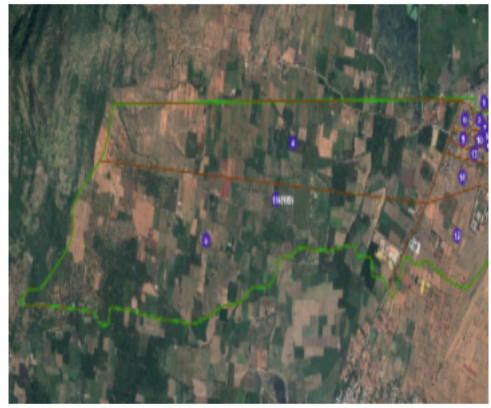

### 3. வாக்குச் சாவடியின் விவரங்கள்

வாக்குச் சாவடியின் எண் மற்றும் பெயர் : 138 - எட்வர்டு நினைவு நடுநிலைப்பள்ளி, முன்பக்கம் தென்கரை பெரியகுளம் வாக்குச் சாவடியின் முகவரி : எட்வர்டு நினைவு நடுநிலைப்பள்ளி, முன்பக்கம் தென்கரை பெரியகுளம்	<b>வாக்குச் சாவடியின் வகைப்பாடு (ஆண்/பெண்/பொது)</b>	<b>பொது</b>
	<b>துணை வாக்குச் சாவடிகளின் எண்ணிக்கை :</b>	0

### 4. வாக்காளர்களின் எண்ணிக்கை

தொடங்கும் வரிசை எண்	முடியும் வரிசை எண்.	நிகர வாக்காளர்களின் எண்ணிக்கை			
		ஆண்	பெண்	மூன்றாம் பாலினம்	மொத்தம்
1	910	423	482	0	905

கையொப்பம்

Nazri Naksha

Google Map View

Polling Station Building Front View