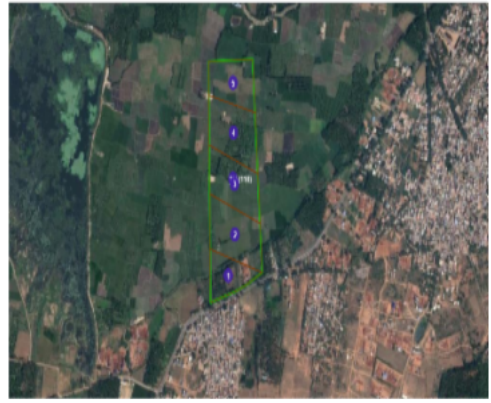

3. வாக்குச் சாவடியின் விவரங்கள்

<p>வாக்குச் சாவடியின் எண் மற்றும் பெயர் :</p> <p>139 - சிவகாமி ஆரம்பப்பள்ளி, மெயின்கட்டிடம் மேற்குப்பகுதி கைலாசபட்டி</p> <p>வாக்குச் சாவடியின் முகவரி :</p> <p>சிவகாமி ஆரம்பப்பள்ளி, மெயின்கட்டிடம் மேற்குப்பகுதி கைலாசபட்டி</p>	<p>வாக்குச் சாவடியின் வகைப்பாடு (ஆண்/பெண்/பொது)</p>	<p>பொது</p>
	<p>துணை வாக்குச் சாவடிகளின் எண்ணிக்கை :</p>	<p>0</p>

4. வாக்காளர்களின் எண்ணிக்கை

தொடங்கும் வரிசை எண்	முடியும் வரிசை எண்.	நிகர வாக்காளர்களின் எண்ணிக்கை			
		ஆண்	பெண்	மூன்றாம் பாலினம்	மொத்தம்
1	595	275	316	0	591

கையொப்பம்

Nazri Naksha

Google Map View

Polling Station Building Front View