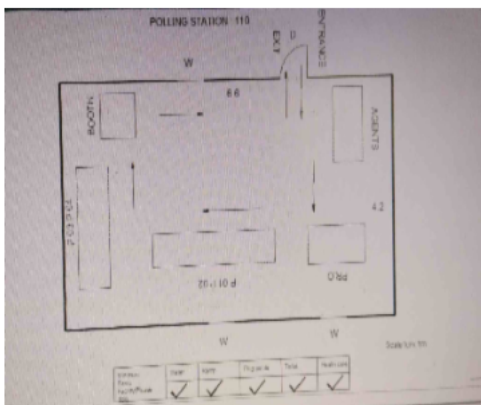

Google Map View

Polling Station Building Front View

Polling Station Front View

Cad View

Key MAP View

1	ULS2623577	பெயர் : ரம்பா கணவர் பெயர்: வெங்கடேஸ் வீட்டு எண் : 0 வயது : 21 பாலினம் : பெண்	Photo is available	2	ULS2623692	பெயர் : கிருபாகரன் தந்தையின் பெயர்: மணி வீட்டு எண் : 0 வயது : 21 பாலினம் : ஆண்	Photo is available	3	ULS1233790	பெயர் : அசோக் குமார் - தந்தையின் பெயர்: அன்பழகன் - வீட்டு எண் : 1 வயது : 28 பாலினம் : ஆண்	Photo is available
4	ULS2590990	பெயர் : பாலா சி தந்தையின் பெயர்: சிங்கராஜ் வீட்டு எண் : 1 வயது : 20 பாலினம் : ஆண்	Photo is available	5	ULS1428341	பெயர் : சந்தியா - தந்தையின் பெயர்: காமராஜ்பாண்டியன் - வீட்டு எண் : 6-4-2 வயது : 27 பாலினம் : பெண்	Photo is available	6	ULS2513463	பெயர் : ஜெயக்குமார் தந்தையின் பெயர்: அழகர்சாமி வீட்டு எண் : 7 வயது : 25 பாலினம் : ஆண்	Photo is available
7	ULS1818780	பெயர் : தங்கபழம் - தந்தையின் பெயர்: ராசையா - வீட்டு எண் : 7-1-1 வயது : 56 பாலினம் : ஆண்	Photo is available	8	ULS1818798	பெயர் : பாக்கியம் - கணவர் பெயர்: கைலாசம் - வீட்டு எண் : 7-1-1 வயது : 54 பாலினம் : பெண்	Photo is available	9	ULS1818806	பெயர் : பரமேஸ்வரி - கணவர் பெயர்: தங்கபழம் - வீட்டு எண் : 7-1-1 வயது : 53 பாலினம் : பெண்	Photo is available
10	ULS1818814	பெயர் : வேலம்மாள் - கணவர் பெயர்: பொம்மையன் - வீட்டு எண் : 7-1-3 வயது : 63 பாலினம் : பெண்	Photo is available	11	JLB2807865	பெயர் : சிங்கராஜ் - தந்தையின் பெயர்: பொம்மன் - வீட்டு எண் : 7-1-3 வயது : 41 பாலினம் : ஆண்	Photo is available	12	ULS1818822	பெயர் : சுப்புராசு - தந்தையின் பெயர்: கைலாசம் - வீட்டு எண் : 7-1-5 வயது : 75 பாலினம் : ஆண்	Photo is available
13	ULS1568096	பெயர் : சின்னராஜ் தந்தையின் பெயர்: பழனிச்சாமி - வீட்டு எண் : 7-1-5 வயது : 72 பாலினம் : ஆண்	Photo is available	14	ULS1568088	பெயர் : செல்லம்மாள் - கணவர் பெயர்: சின்னராஜ் - வீட்டு எண் : 7-1-5 வயது : 70 பாலினம் : பெண்	Photo is available	15	JLB3601424	பெயர் : முருகன் - தந்தையின் பெயர்: சின்னராஜ் - வீட்டு எண் : 7-1-5 வயது : 46 பாலினம் : ஆண்	Photo is available
16	JLB2807881	பெயர் : சக்திவேல் - தந்தையின் பெயர்: சின்னராசு - வீட்டு எண் : 7-1-5 வயது : 43 பாலினம் : ஆண்	Photo is available	17	ULS1818855	பெயர் : நாகம்மாள் - கணவர் பெயர்: தனபால் - வீட்டு எண் : 7-1-7 வயது : 71 பாலினம் : பெண்	Photo is available	18	ULS1818863	பெயர் : கௌசல்யா - கணவர் பெயர்: சின்னச்சாமி - வீட்டு எண் : 7-1-7 வயது : 57 பாலினம் : பெண்	Photo is available
19	ULS1818871	பெயர் : அழகர்சாமி - தந்தையின் பெயர்: செல்லமுத்து - வீட்டு எண் : 7-1-7 வயது : 55 பாலினம் : ஆண்	Photo is available	20	ULS1818889	பெயர் : சூமதி - கணவர் பெயர்: அழகர்சாமி - வீட்டு எண் : 7-1-7 வயது : 52 பாலினம் : பெண்	Photo is available	21	JLB2816262	பெயர் : சூடம்மாள் - கணவர் பெயர்: செல்லமுத்து - வீட்டு எண் : 7-1-8 வயது : 85 பாலினம் : பெண்	Photo is available
22	ULS1818897	பெயர் : போகராஜ் - தந்தையின் பெயர்: கைலாசம் - வீட்டு எண் : 7-1-8 வயது : 62 பாலினம் : ஆண்	Photo is available	23	ULS1818905	பெயர் : ஜோதியம்மாள் - கணவர் பெயர்: போகராஜ் - வீட்டு எண் : 7-1-8 வயது : 57 பாலினம் : பெண்	Photo is available	24	ULS1818913	பெயர் : அன்பழகன் - தந்தையின் பெயர்: கைலாசம் - வீட்டு எண் : 7-1-8 வயது : 55 பாலினம் : ஆண்	Photo is available
25	ULS1818921	பெயர் : வசந்தா - கணவர் பெயர்: அன்பழகன் - வீட்டு எண் : 7-1-8 வயது : 52 பாலினம் : பெண்	Photo is available	26	ULS0287037	பெயர் : ஜெகதீஸ் - தந்தையின் பெயர்: போகராஜ் - வீட்டு எண் : 7-1-8 வயது : 37 பாலினம் : ஆண்	Photo is available	27	ULS1233741	பெயர் : தீப்தி - கணவர் பெயர்: ஜெகதீஸ் - வீட்டு எண் : 7-1-8 வயது : 35 பாலினம் : பெண்	Photo is available
28	ULS0287045	பெயர் : பிரேம்சந்தர் - தந்தையின் பெயர்: போகராஜ் - வீட்டு எண் : 7-1-8 வயது : 34 பாலினம் : ஆண்	Photo is available	29	ULS0891267	பெயர் : மதன்குமார் - தந்தையின் பெயர்: அன்பழகன் - வீட்டு எண் : 7-1-8 வயது : 32 பாலினம் : ஆண்	Photo is available	30	ULS2216620	பெயர் : தீபா கணவர் பெயர்: மதன்குமார் வீட்டு எண் : 7-1-8 வயது : 25 பாலினம் : பெண்	Photo is available