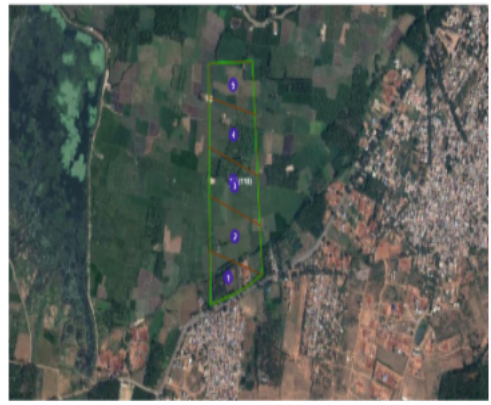

Google Map View