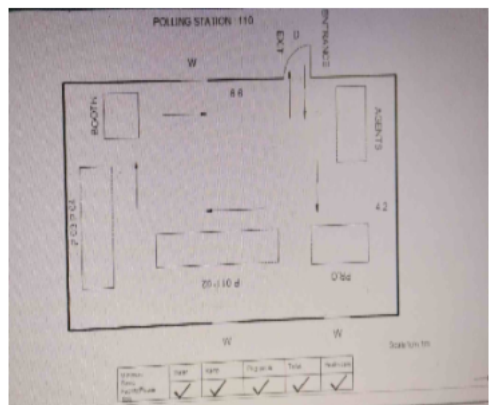

Google Map View

Polling Station Building Front View

Polling Station Front View

Cad View

Key MAP View

1	ULS2623577	பெயர் : ரம்பா கணவர் பெயர்: வெங்கடேஸ் வீட்டு எண் : 0 வயது : 21 பாலினம் : பெண்	Photo is available	2	ULS2623692	பெயர் : கிருபாகரன் தந்தையின் பெயர்: மணி வீட்டு எண் : 0 வயது : 21 பாலினம் : ஆண்	Photo is available	3	ULS1233790	பெயர் : அசோக் குமார் - தந்தையின் பெயர்: அன்பழகன் - வீட்டு எண் : 1 வயது : 28 பாலினம் : ஆண்	Photo is available
4	ULS2590990	பெயர் : பாலா சி தந்தையின் பெயர்: சிங்கராஜ் வீட்டு எண் : 1 வயது : 20 பாலினம் : ஆண்	Photo is available	5	ULS1428341	பெயர் : சந்தியா - தந்தையின் பெயர்: காமராஜ்பாண்டியன் - வீட்டு எண் : 6-4-2 வயது : 27 பாலினம் : பெண்	Photo is available	6	ULS2513463	பெயர் : ஜெயக்குமார் தந்தையின் பெயர்: அழகர்சாமி வீட்டு எண் : 7 வயது : 25 பாலினம் : ஆண்	Photo is available
7	ULS1818780	பெயர் : தங்கபழம் - தந்தையின் பெயர்: ராசையா - வீட்டு எண் : 7-1-1 வயது : 56 பாலினம் : ஆண்	Photo is available	8	ULS1818798	பெயர் : பாக்கியம் - கணவர் பெயர்: கைலாசம் - வீட்டு எண் : 7-1-1 வயது : 54 பாலினம் : பெண்	Photo is available	9	ULS1818806	பெயர் : பரமேஸ்வரி - கணவர் பெயர்: தங்கபழம் - வீட்டு எண் : 7-1-1 வயது : 53 பாலினம் : பெண்	Photo is available
10	ULS1818814	பெயர் : வேலம்மாள் - கணவர் பெயர்: பொம்மையன் - வீட்டு எண் : 7-1-3 வயது : 63 பாலினம் : பெண்	Photo is available	11	JLB2807865	பெயர் : சிங்கராஜ் - தந்தையின் பெயர்: பொம்மன் - வீட்டு எண் : 7-1-3 வயது : 41 பாலினம் : ஆண்	Photo is available	12	ULS1818822	பெயர் : சுப்புராசு - தந்தையின் பெயர்: கைலாசம் - வீட்டு எண் : 7-1-5 வயது : 75 பாலினம் : ஆண்	Photo is available
13	ULS1568096	பெயர் : சின்னராஜ் தந்தையின் பெயர்: பழனிச்சாமி - வீட்டு எண் : 7-1-5 வயது : 72 பாலினம் : ஆண்	Photo is available	14	ULS1568088	பெயர் : செல்லம்மாள் - கணவர் பெயர்: சின்னராஜ் - வீட்டு எண் : 7-1-5 வயது : 70 பாலினம் : பெண்	Photo is available	15	JLB3601424	பெயர் : முருகன் - தந்தையின் பெயர்: சின்னராஜ் - வீட்டு எண் : 7-1-5 வயது : 46 பாலினம் : ஆண்	Photo is available
16	JLB2807881	பெயர் : சக்திவேல் - தந்தையின் பெயர்: சின்னராசு - வீட்டு எண் : 7-1-5 வயது : 43 பாலினம் : ஆண்	Photo is available	17	ULS1818855	பெயர் : நாகம்மாள் - கணவர் பெயர்: தனபால் - வீட்டு எண் : 7-1-7 வயது : 71 பாலினம் : பெண்	Photo is available	18	ULS1818863	பெயர் : கௌசல்யா - கணவர் பெயர்: சின்னச்சாமி - வீட்டு எண் : 7-1-7 வயது : 57 பாலினம் : பெண்	Photo is available
19	ULS1818871	பெயர் : அழகர்சாமி - தந்தையின் பெயர்: செல்லமுத்து - வீட்டு எண் : 7-1-7 வயது : 55 பாலினம் : ஆண்	Photo is available	20	ULS1818889	பெயர் : சூமதி - கணவர் பெயர்: அழகர்சாமி - வீட்டு எண் : 7-1-7 வயது : 52 பாலினம் : பெண்	Photo is available	21	JLB2816262	பெயர் : சூடம்மாள் - கணவர் பெயர்: செல்லமுத்து - வீட்டு எண் : 7-1-8 வயது : 85 பாலினம் : பெண்	Photo is available
22	ULS1818897	பெயர் : போகராஜ் - தந்தையின் பெயர்: கைலாசம் - வீட்டு எண் : 7-1-8 வயது : 62 பாலினம் : ஆண்	Photo is available	23	ULS1818905	பெயர் : ஜோதியம்மாள் - கணவர் பெயர்: போகராஜ் - வீட்டு எண் : 7-1-8 வயது : 57 பாலினம் : பெண்	Photo is available	24	ULS1818913	பெயர் : அன்பழகன் - தந்தையின் பெயர்: கைலாசம் - வீட்டு எண் : 7-1-8 வயது : 55 பாலினம் : ஆண்	Photo is available
25	ULS1818921	பெயர் : வசந்தா - கணவர் பெயர்: அன்பழகன் - வீட்டு எண் : 7-1-8 வயது : 52 பாலினம் : பெண்	Photo is available	26	ULS0287037	பெயர் : ஜெகதீஸ் - தந்தையின் பெயர்: போகராஜ் - வீட்டு எண் : 7-1-8 வயது : 37 பாலினம் : ஆண்	Photo is available	27	ULS1233741	பெயர் : தீப்தி - கணவர் பெயர்: ஜெகதீஸ் - வீட்டு எண் : 7-1-8 வயது : 35 பாலினம் : பெண்	Photo is available
28	ULS0287045	பெயர் : பிரேம்சந்தர் - தந்தையின் பெயர்: போகராஜ் - வீட்டு எண் : 7-1-8 வயது : 34 பாலினம் : ஆண்	Photo is available	29	ULS0891267	பெயர் : மதன்குமார் - தந்தையின் பெயர்: அன்பழகன் - வீட்டு எண் : 7-1-8 வயது : 32 பாலினம் : ஆண்	Photo is available	30	ULS2216620	பெயர் : தீபா கணவர் பெயர்: மதன்குமார் வீட்டு எண் : 7-1-8 வயது : 25 பாலினம் : பெண்	Photo is available