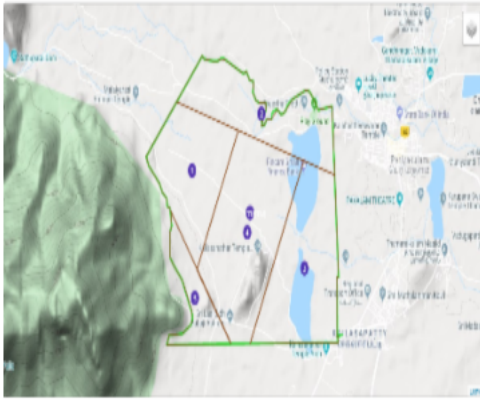

Nazri Naksha