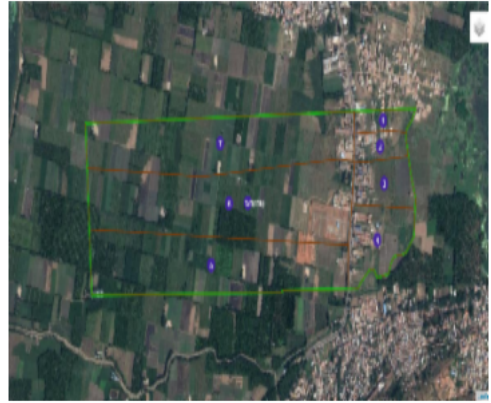

4. வாக்காளர்களின் எண்ணிக்கை

தொடங்கும் வரிசை எண்	முடியும் வரிசை எண்.	நிகர வாக்காளர்களின் எண்ணிக்கை			
		ஆண்	பெண்	மூன்றாம் பாலினம்	மொத்தம்
1	617	287	322	0	609

கையொப்பம்

Nazri Naksha

Google Map View

Polling Station Building Front View