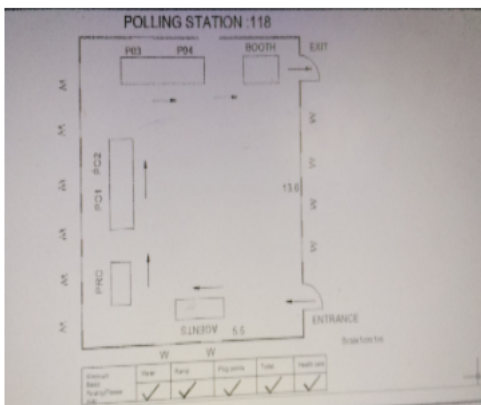

Google Map View

Polling Station Building Front View

Polling Station Front View

Cad View

Key MAP View

1	ULS0217703	பெயர் : தனலட்சுமி - கணவர் பெயர்: முருகன் - வீட்டு எண் : 1 வயது : 50 பாலினம் : பெண்	Photo is available	2	ULS1358860	பெயர் : லெட்சுமி - கணவர் பெயர்: முருகவேல் - வீட்டு எண் : 1 வயது : 46 பாலினம் : பெண்	Photo is available	3	ULS0681023	பெயர் : புங்கோடி - கணவர் பெயர்: சுகுமார் - வீட்டு எண் : 1 வயது : 35 பாலினம் : பெண்	Photo is available
4	ULS1358969	பெயர் : மீனா - தந்தையின் பெயர்: முருகன் - வீட்டு எண் : 1 வயது : 30 பாலினம் : பெண்	Photo is available	5	ULS2268753	பெயர் : சமித்ரா தந்தையின் பெயர்: முத்து வீட்டு எண் : 1 வயது : 26 பாலினம் : பெண்	Photo is available	6	ULS2268761	பெயர் : ஹேமா தந்தையின் பெயர்: பழனிசாமி வீட்டு எண் : 1 வயது : 24 பாலினம் : பெண்	Photo is available
7	ULS2645810	பெயர் : கிருத்திகா தேவி ந தந்தையின் பெயர்: நல்லதம்பி வீட்டு எண் : 1 வயது : 19 பாலினம் : பெண்	Photo is available	8	ULS1045848	பெயர் : பூபதி - தந்தையின் பெயர்: ராசு - வீட்டு எண் : 2-6-18 வயது : 30 பாலினம் : ஆண்	Photo is available	9	ULS1045855	பெயர் : சின்னவர் - தந்தையின் பெயர்: துரைப்பாண்டி - வீட்டு எண் : 2-6-22 வயது : 32 பாலினம் : ஆண்	Photo is available
10	ULS1358878	பெயர் : முத்துசுவாமி - கணவர் பெயர்: முத்துப்பாண்டி - வீட்டு எண் : 3 வயது : 39 பாலினம் : பெண்	Photo is available	11	ULS0627463	பெயர் : ஆனந்தமுருகன் - தந்தையின் பெயர்: முருகன் - வீட்டு எண் : 3 வயது : 34 பாலினம் : ஆண்	Photo is available	12	ULS0587816	பெயர் : முருகன் - தந்தையின் பெயர்: ஆண்டி - வீட்டு எண் : 4 வயது : 54 பாலினம் : ஆண்	Photo is available
13	ULS1094069	பெயர் : பாலமுரளி - தந்தையின் பெயர்: சுப்பையன் - வீட்டு எண் : 4-2-45 வயது : 30 பாலினம் : ஆண்	Photo is available	14	ULS2309995	பெயர் : சோபியா இதரர் பெயர்: மணிகண்டன் வீட்டு எண் : 4-3-7 வயது : 23 பாலினம் : பெண்	Photo is available	15	ULS0217737	பெயர் : செல்லப்பாண்டி - தந்தையின் பெயர்: சுப்ரமணி - வீட்டு எண் : 4/3/46 வயது : 45 பாலினம் : ஆண்	Photo is available
16	ULS2268837	பெயர் : முத்துச்செல்வி கணவர் பெயர்: முத்துகிருஷ்ணன் வீட்டு எண் : 4/3/53ஏ வயது : 26 பாலினம் : பெண்	Photo is available	17	ULS1832997	பெயர் : காமாட்சி கணவர் பெயர்: கருத்தப்பன் - வீட்டு எண் : 4-7-47 வயது : 59 பாலினம் : பெண்	Photo is available	18	ULS1045665	பெயர் : ஹேமலதா - தந்தையின் பெயர்: முத்து - வீட்டு எண் : 4-24 வயது : 30 பாலினம் : பெண்	Photo is available
19	ULS1833003	பெயர் : சடையன் - தந்தையின் பெயர்: கந்தாலு - வீட்டு எண் : 6E வயது : 77 பாலினம் : ஆண்	Photo is available	20	ULS1483056	பெயர் : ரேவதி தந்தையின் பெயர்: கண்ணன் வீட்டு எண் : 09 வயது : 25 பாலினம் : பெண்	Photo is available	21	ULS0824912	பெயர் : ராமராஜ் - தந்தையின் பெயர்: துரைப்பாண்டி - வீட்டு எண் : 9-4-4 வயது : 34 பாலினம் : ஆண்	Photo is available
22	ULS1045830	பெயர் : பழனிச்சாமி - தந்தையின் பெயர்: சுப்பன் - வீட்டு எண் : 9-6-4 வயது : 30 பாலினம் : ஆண்	Photo is available	23	ULS0681486	பெயர் : வெள்ளையம்மாள் - கணவர் பெயர்: முத்து - வீட்டு எண் : 10 வயது : 54 பாலினம் : பெண்	Photo is available	24	ULS1237825	பெயர் : பாண்டிச்செல்வி - தந்தையின் பெயர்: பெருமாள் - வீட்டு எண் : 13 வயது : 32 பாலினம் : பெண்	Photo is available
25	ULS2410595	பெயர் : மணிகண்டன் தந்தையின் பெயர்: சிங்கராஜ் வீட்டு எண் : 13-4-19/81 வயது : 26 பாலினம் : ஆண்	Photo is available	26	ULS2250157	பெயர் : மாரியப்பன் இதரர் பெயர்: ராமு வீட்டு எண் : 14 வயது : 53 பாலினம் : ஆண்	Photo is available	27	ULS2250520	பெயர் : முருகேஸ்வரி கணவர் பெயர்: மாரியப்பன் வீட்டு எண் : 14 வயது : 46 பாலினம் : பெண்	Photo is available
28	ULS1237692	பெயர் : குமரேசன் - தந்தையின் பெயர்: நாகராஜன் - வீட்டு எண் : 14 வயது : 34 பாலினம் : ஆண்	Photo is available	29	ULS1045756	பெயர் : வைத்தீஸ்வரி - தந்தையின் பெயர்: முத்து - வீட்டு எண் : 14 வயது : 32 பாலினம் : பெண்	Photo is available	30	ULS1527258	பெயர் : முத்து விஜயலக்ஷ்மி கணவர் பெயர்: முத்து பாண்டி வீட்டு எண் : 14 வயது : 30 பாலினம் : பெண்	Photo is available