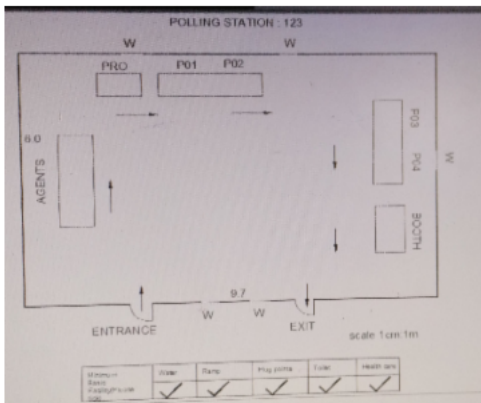

**Google Map View**

**Polling Station Building Front View**

**Polling Station Front View**

**Cad View**

**Key MAP View**

1	ULS0160143	பெயர் : உதயகுமார் - தந்தையின் பெயர்: முருகேசன் - வீட்டு எண் : 1 வயது : 38 பாலினம் : ஆண்	Photo is available	2	ULS1524800	பெயர் : யோகேஷ் தந்தையின் பெயர்: முத்துபாண்டி வீட்டு எண் : 2 வயது : 25 பாலினம் : ஆண்	Photo is available	3	ULS1359330	பெயர் : தேன்மொழி - தந்தையின் பெயர்: கானமயில் - வீட்டு எண் : 4-4-25 வயது : 28 பாலினம் : பெண்	Photo is available
4	ULS0160135	பெயர் : செல்வி - கணவர் பெயர்: அறிவழகன் - வீட்டு எண் : 5-1-21 வயது : 39 பாலினம் : பெண்	Photo is available	5	ULS1539857	பெயர் : முத்துகுமார் தந்தையின் பெயர்: மனோகரன் வீட்டு எண் : 5/1/26 வயது : 34 பாலினம் : ஆண்	Photo is available	6	ULS2185049	பெயர் : ஹரிபிரசாத் மு தாயின் பெயர்: உமையாதேவி வீட்டு எண் : 5/2 வயது : 24 பாலினம் : ஆண்	Photo is available
# 7	ULS1525955	பெயர் : விக்னேஷ் போ தந்தையின் பெயர்: போதராஜ் வீட்டு எண் : 5-2-7 வயது : 26 பாலினம் : ஆண்	Photo is available	8	ULS1239490	பெயர் : பாலமுருகன் - தந்தையின் பெயர்: முருகமுத்து - வீட்டு எண் : 5-3 வயது : 33 பாலினம் : ஆண்	Photo is available	9	ULS1863745	பெயர் : நாச்சாரம்மாள் - தந்தையின் பெயர்: அழகுபெருமாள் - வீட்டு எண் : 5-3-1 வயது : 81 பாலினம் : பெண்	Photo is available
10	ULS1863752	பெயர் : ராமசாமி - தந்தையின் பெயர்: அழகுபெருமாள் - வீட்டு எண் : 5-3-1 வயது : 54 பாலினம் : ஆண்	Photo is available	11	JLB1774918	பெயர் : பாக்கியம் - கணவர் பெயர்: ராமசாமி - வீட்டு எண் : 5-3-1 வயது : 49 பாலினம் : பெண்	Photo is available	12	JLB2816072	பெயர் : தமிழ்செல்வி - கணவர் பெயர்: முத்துகிருஸ்ணன் - வீட்டு எண் : 5-3-2 வயது : 61 பாலினம் : பெண்	Photo is available
13	ULS1863760	பெயர் : வானதி - கணவர் பெயர்: சந்தானகிருஸ்ணமூர்த்தி - வீட்டு எண் : 5-3-2 வயது : 56 பாலினம் : பெண்	Photo is available	14	ULS1863778	பெயர் : ராஜாத்தி - கணவர் பெயர்: ராமர் - வீட்டு எண் : 5-3-3 வயது : 56 பாலினம் : பெண்	Photo is available	15	ULS1863786	பெயர் : ராஜா - தந்தையின் பெயர்: பேச்சிமுத்து - வீட்டு எண் : 5-3-3 வயது : 51 பாலினம் : ஆண்	Photo is available
16	ULS2554053	பெயர் : வித்யா தந்தையின் பெயர்: சிவகுமார் வீட்டு எண் : 5-3-4 வயது : 21 பாலினம் : பெண்	Photo is available	17	ULS1863794	பெயர் : முருகவேல் - தந்தையின் பெயர்: சுப்பையன் - வீட்டு எண் : 5-3-5 வயது : 70 பாலினம் : ஆண்	Photo is available	18	JLB1298157	பெயர் : பவளக்கொடி - கணவர் பெயர்: முத்தையன் - வீட்டு எண் : 5-3-5 வயது : 67 பாலினம் : பெண்	Photo is available
19	ULS1863802	பெயர் : முத்துவேல் - தந்தையின் பெயர்: முத்தையன் - வீட்டு எண் : 5-3-6 வயது : 71 பாலினம் : ஆண்	Photo is available	20	JLB1298165	பெயர் : கிருஷ்ணவேணி - கணவர் பெயர்: முத்துவேல் - வீட்டு எண் : 5-3-6 வயது : 56 பாலினம் : பெண்	Photo is available	21	ULS1863810	பெயர் : பாண்டியன் - தந்தையின் பெயர்: கருப்பையா - வீட்டு எண் : 5-3-7 வயது : 72 பாலினம் : ஆண்	Photo is available
22	JLB1363779	பெயர் : முத்துலட்சுமி - தந்தையின் பெயர்: முத்து - வீட்டு எண் : 5-3-7 வயது : 69 பாலினம் : பெண்	Photo is available	23	ULS1863828	பெயர் : முத்துலட்சுமி - கணவர் பெயர்: பாண்டியன் - வீட்டு எண் : 5-3-7 வயது : 62 பாலினம் : பெண்	Photo is available	24	JLB2815397	பெயர் : சரவணச்செல்வி - கணவர் பெயர்: முத்துக்காண்டி - வீட்டு எண் : 5-3-7 வயது : 47 பாலினம் : பெண்	Photo is available
25	JLB3835519	பெயர் : செல்வதீபா - தந்தையின் பெயர்: பாண்டியன் - வீட்டு எண் : 5-3-7 வயது : 42 பாலினம் : பெண்	Photo is available	26	ULS1863844	பெயர் : முத்துக்கருப்பு - தந்தையின் பெயர்: காமுஅம்பலம் - வீட்டு எண் : 5-3-8 வயது : 81 பாலினம் : ஆண்	Photo is available	27	ULS1863851	பெயர் : காமாட்சியம்மாள் - கணவர் பெயர்: முத்துக்கருப்பு - வீட்டு எண் : 5-3-8 வயது : 79 பாலினம் : பெண்	Photo is available
28	ULS1863869	பெயர் : பாண்டியன் - தந்தையின் பெயர்: முத்துக்கருப்பு - வீட்டு எண் : 5-3-8 வயது : 61 பாலினம் : ஆண்	Photo is available	29	ULS1863877	பெயர் : ஜோதிசெய்சீவி - கணவர் பெயர்: பாண்டியன் - வீட்டு எண் : 5-3-8 வயது : 60 பாலினம் : பெண்	Photo is available	30	ULS1863893	பெயர் : முத்துப்பழனு - தந்தையின் பெயர்: முத்துக்கருப்பு - வீட்டு எண் : 5-3-8 வயது : 55 பாலினம் : ஆண்	Photo is available