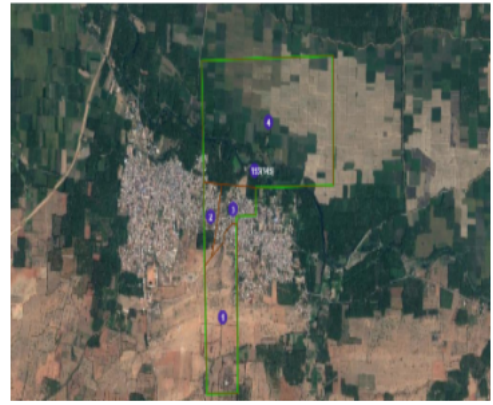

Google Map View