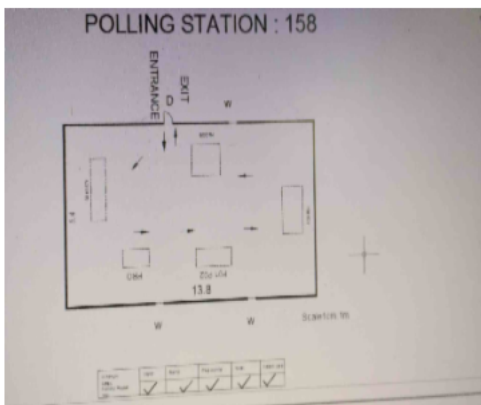

Google Map View

Polling Station Building Front View

Polling Station Front View

Cad View

Key MAP View

1	ULS2569499	பெயர் : திவ்யா தந்தையின் பெயர்: முத்துவேல் வீட்டு எண் : 00 வயது : 23 பாலினம் : பெண்	Photo is available	2	ULS2663979	பெயர் : மகாலட்சுமி தந்தையின் பெயர்: கோபி வீட்டு எண் : 0 வயது : 20 பாலினம் : பெண்	Photo is available	3	ULS2648236	பெயர் : நாகேஸ்வரன் ப தந்தையின் பெயர்: பழனி வீட்டு எண் : 0 வயது : 19 பாலினம் : ஆண்	Photo is available
4	ULS1539378	பெயர் : ஜெயப்காஷ் தந்தையின் பெயர்: சேது வீட்டு எண் : 01 வயது : 59 பாலினம் : ஆண்	Photo is available	5	ULS0692673	பெயர் : நல்லம்மாள் - கணவர் பெயர்: வீரணன் - வீட்டு எண் : 1 வயது : 55 பாலினம் : பெண்	Photo is available	6	ULS2494078	பெயர் : வெள்ளையம்மாள் கணவர் பெயர்: நல்லராஜா வீட்டு எண் : 1 வயது : 47 பாலினம் : பெண்	Photo is available
7	ULS1251909	பெயர் : கார்த்திகா தேவி - கணவர் பெயர்: வடிவேல் - வீட்டு எண் : 1 வயது : 36 பாலினம் : பெண்	Photo is available	8	ULS2506483	பெயர் : நாகேந்திரன் தந்தையின் பெயர்: முத்தையா வீட்டு எண் : 1 வயது : 21 பாலினம் : ஆண்	Photo is available	9	ULS1252055	பெயர் : தனசேகரன் - தந்தையின் பெயர்: அழகு - வீட்டு எண் : 1-198 வயது : 30 பாலினம் : ஆண்	Photo is available
10	ULS2582120	பெயர் : பாலாஜி தந்தையின் பெயர்: முருகேசன் வீட்டு எண் : 2 வயது : 20 பாலினம் : ஆண்	Photo is available	11	ULS1450345	பெயர் : நாகராஜன் தந்தையின் பெயர்: சுப்பிரமணிய பிள்ளை வீட்டு எண் : 2/253 வயது : 51 பாலினம் : ஆண்	Photo is available	12	ULS2271641	பெயர் : முத்துலட்சுமி கணவர் பெயர்: கணேஷன் வீட்டு எண் : 4/0 வயது : 49 பாலினம் : பெண்	Photo is available
13	ULS2626711	பெயர் : வீரராஜா தந்தையின் பெயர்: முத்துவேல் வீட்டு எண் : 5 வயது : 22 பாலினம் : ஆண்	Photo is available	14	ULS2284818	பெயர் : செல்லம் கணவர் பெயர்: ராமநாதன் வீட்டு எண் : 5/93 வயது : 70 பாலினம் : பெண்	Photo is available	15	ULS2271948	பெயர் : சரவணா குமார் தந்தையின் பெயர்: ராமநாதன் வீட்டு எண் : 5/93 வயது : 43 பாலினம் : ஆண்	Photo is available
16	ULS2284826	பெயர் : கனி மொழி கணவர் பெயர்: முத்து சுடர் வேல் வீட்டு எண் : 5/93 வயது : 42 பாலினம் : பெண்	Photo is available	17	ULS2312205	பெயர் : ஜோதி கணவர் பெயர்: சதீஸ் குமார் வீட்டு எண் : 5/93 வயது : 31 பாலினம் : பெண்	Photo is available	18	ULS1939305	பெயர் : பாண்டிச்செல்வி - கணவர் பெயர்: பாலசுப்பிரமணியன் - வீட்டு எண் : 5-493 வயது : 54 பாலினம் : பெண்	Photo is available
19	ULS2203024	பெயர் : ராஜாத்தி கணவர் பெயர்: ஆறுமுகம் வீட்டு எண் : 6-8 வயது : 32 பாலினம் : பெண்	Photo is available	20	ULS2312197	பெயர் : சிவனேஸ்வரி கணவர் பெயர்: ஸுந்தரபிட் வீட்டு எண் : 7 வயது : 28 பாலினம் : பெண்	Photo is available	21	ULS1463421	பெயர் : லட்சுமி கணவர் பெயர்: ராமச்சந்திரன் வீட்டு எண் : 9-பி5-85 வயது : 43 பாலினம் : பெண்	Photo is available
22	ULS2439891	பெயர் : லட்சுமி மு கணவர் பெயர்: முனியாண்டி வீட்டு எண் : 11 வயது : 31 பாலினம் : பெண்	Photo is available	23	ULS2590347	பெயர் : முருகபாண்டி க தந்தையின் பெயர்: கணேசன் சோ வீட்டு எண் : 12 வயது : 26 பாலினம் : ஆண்	Photo is available	24	ULS2271898	பெயர் : கரண் தந்தையின் பெயர்: வெற்றிவேல் வீட்டு எண் : 12 வயது : 23 பாலினம் : ஆண்	Photo is available
25	ULS2271666	பெயர் : இந்திரா கணவர் பெயர்: செல்லப்பாண்டி வீட்டு எண் : 13 வயது : 42 பாலினம் : பெண்	Photo is available	26	ULS2271823	பெயர் : அருண் குமார் தந்தையின் பெயர்: சேலா பாண்டி வீட்டு எண் : 13 வயது : 23 பாலினம் : ஆண்	Photo is available	27	ULS1252394	பெயர் : வடிவேல் - தந்தையின் பெயர்: மாரி ராஜா - வீட்டு எண் : 14 வயது : 38 பாலினம் : ஆண்	Photo is available
28	ULS1252410	பெயர் : சாந்தி - கணவர் பெயர்: மாரி ராஜா - வீட்டு எண் : 15 வயது : 59 பாலினம் : பெண்	Photo is available	29	ULS0592287	பெயர் : சரவணன் - தந்தையின் பெயர்: முருகன் - வீட்டு எண் : 21 வயது : 34 பாலினம் : ஆண்	Photo is available	30	ULS1326925	பெயர் : பிரியா - கணவர் பெயர்: சரவணப்பாண்டியன் - வீட்டு எண் : 23 வயது : 34 பாலினம் : பெண்	Photo is available