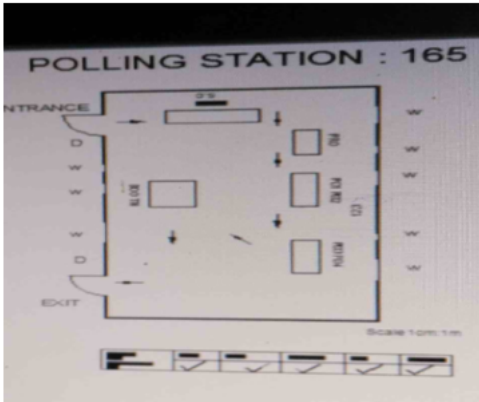

கையொப்பம்

Nazri Naksha

Google Map View

Polling Station Building Front View

Polling Station Front View

Cad View

Key MAP View

| | | | | | | | | | | | |
|----|------------|---|--------------------|----|------------|--|--------------------|----|------------|--|--------------------|
| 1 | ULS2672673 | பெயர் : முத்துகிருஷ்ணன் தந்தையின் பெயர்: முத்தையா வீட்டு எண் : 00 வயது : 25 பாலினம் : ஆண் | Photo is available | 2 | ULS2672715 | பெயர் : விஷாலினி கணவர் பெயர்: முத்துகிருஷ்ணன் வீட்டு எண் : 00 வயது : 22 பாலினம் : பெண் | Photo is available | 3 | ULS2661809 | பெயர் : பனையன் தந்தையின் பெயர்: பனையன் வசந்த குமார் வீட்டு எண் : 0 வயது : 21 பாலினம் : ஆண் | Photo is available |
| 4 | ULS2659712 | பெயர் : லெட்சுமி தந்தையின் பெயர்: முத்து வீட்டு எண் : 00 வயது : 20 பாலினம் : பெண் | Photo is available | 5 | ULS2659688 | பெயர் : முத்துச்செல்வி தந்தையின் பெயர்: பெரியகருப்பு வீட்டு எண் : 00 வயது : 19 பாலினம் : பெண் | Photo is available | 6 | ULS0053215 | பெயர் : கருப்பாயி - கணவர் பெயர்: கண்ணன் - வீட்டு எண் : 1 வயது : 56 பாலினம் : பெண் | Photo is available |
| 7 | ULS0053165 | பெயர் : அய்யம்மாள் - கணவர் பெயர்: சின்னத்தம்பி - வீட்டு எண் : 1 வயது : 54 பாலினம் : பெண் | Photo is available | 8 | ULS0694638 | பெயர் : இலட்சுமி - கணவர் பெயர்: முருகன் - வீட்டு எண் : 1 வயது : 52 பாலினம் : பெண் | Photo is available | 9 | ULS0053140 | பெயர் : கண்ணன் - தந்தையின் பெயர்: பெரியசாமி - வீட்டு எண் : 1 வயது : 49 பாலினம் : ஆண் | Photo is available |
| 10 | ULS0053157 | பெயர் : சின்னத்தம்பி - தந்தையின் பெயர்: கருப்பணன் - வீட்டு எண் : 1 வயது : 49 பாலினம் : ஆண் | Photo is available | 11 | ULS2622207 | பெயர் : சதீஷ் தந்தையின் பெயர்: பிச்சை வீட்டு எண் : 1 வயது : 42 பாலினம் : ஆண் | Photo is available | 12 | ULS0694869 | பெயர் : பொன்னுத்தாய் - கணவர் பெயர்: வேலுச்சாமி - வீட்டு எண் : 1 வயது : 41 பாலினம் : பெண் | Photo is available |
| 13 | ULS2622181 | பெயர் : ஜோதி கணவர் பெயர்: சதீஷ் வீட்டு எண் : 1 வயது : 41 பாலினம் : பெண் | Photo is available | 14 | ULS0168682 | பெயர் : கருப்பணன் - தந்தையின் பெயர்: கருப்பணன் - வீட்டு எண் : 1 வயது : 37 பாலினம் : ஆண் | Photo is available | 15 | ULS0694752 | பெயர் : முத்துவீரணன் - தந்தையின் பெயர்: செல்வராஜ் - வீட்டு எண் : 1 வயது : 35 பாலினம் : ஆண் | Photo is available |
| 16 | ULS0694703 | பெயர் : முத்துவீரணன் - தந்தையின் பெயர்: முத்தையா - வீட்டு எண் : 1 வயது : 33 பாலினம் : ஆண் | Photo is available | 17 | ULS1534528 | பெயர் : ரமேஷ் தந்தையின் பெயர்: சடைவீரன் வீட்டு எண் : 1 வயது : 30 பாலினம் : ஆண் | Photo is available | 18 | ULS2622108 | பெயர் : லக்ஷ்மி கல்லணை தந்தையின் பெயர்: கல்லணை வீட்டு எண் : 1 வயது : 27 பாலினம் : பெண் | Photo is available |
| 19 | ULS1527605 | பெயர் : தீரஞ்சனி தந்தையின் பெயர்: குமார் சாமி வீட்டு எண் : 1 வயது : 25 பாலினம் : பெண் | Photo is available | 20 | ULS2622140 | பெயர் : தமிழ்செல்வம் தந்தையின் பெயர்: சரமணி வீட்டு எண் : 1 வயது : 25 பாலினம் : ஆண் | Photo is available | 21 | ULS2623072 | பெயர் : சஸ்வரி கணவர் பெயர்: விஜய் வீட்டு எண் : 1 வயது : 25 பாலினம் : பெண் | Photo is available |
| 22 | ULS2623205 | பெயர் : ஜெயராஜ் தந்தையின் பெயர்: வெள்ளைசாமி வீட்டு எண் : 1 வயது : 22 பாலினம் : ஆண் | Photo is available | 23 | ULS2623353 | பெயர் : செல்வகுமார் தந்தையின் பெயர்: ஆண்டி வீட்டு எண் : 1 வயது : 22 பாலினம் : ஆண் | Photo is available | 24 | ULS2623767 | பெயர் : அழகுமீனா கணவர் பெயர்: செல்வகுமார் வீட்டு எண் : 1 வயது : 22 பாலினம் : பெண் | Photo is available |
| 25 | ULS2623452 | பெயர் : ராம கிருஷ்ணன் தந்தையின் பெயர்: தொத்த வீரன் வீட்டு எண் : 1 வயது : 20 பாலினம் : ஆண் | Photo is available | 26 | ULS2623627 | பெயர் : சடைவீரணன் தந்தையின் பெயர்: ஆண்டி வீட்டு எண் : 1 வயது : 20 பாலினம் : ஆண் | Photo is available | 27 | ULS2623759 | பெயர் : லக்ஷ்மி தந்தையின் பெயர்: முத்துச்செல்வம் வீட்டு எண் : 1 வயது : 20 பாலினம் : பெண் | Photo is available |
| 28 | ULS2623775 | பெயர் : ரஞ்சித் தந்தையின் பெயர்: கருப்பசாமி வீட்டு எண் : 1 வயது : 19 பாலினம் : ஆண் | Photo is available | 29 | ULS2628683 | பெயர் : சங்கீதா தாயின் பெயர்: சின்னத்தாய் வீட்டு எண் : 1 வயது : 19 பாலினம் : பெண் | Photo is available | 30 | ULS0954461 | பெயர் : பவாணி - கணவர் பெயர்: தவமணி - வீட்டு எண் : 1-1 வயது : 33 பாலினம் : பெண் | Photo is available |