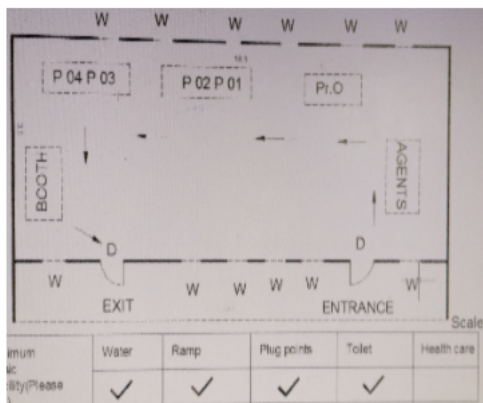

கையொப்பம்

Nazri Naksha

Google Map View

Polling Station Building Front View

Polling Station Front View

Cad View

Key MAP View

| | | | | | | | | | | | |
|------|------------|--|-----------------------|----|------------|--|-----------------------|----|------------|---|-----------------------|
| 1 | ULS2668960 | பெயர் : அழகசுதா ரா தந்தையின் பெயர்: ராஜசேகர் மு வீட்டு எண் : 0 வயது : 24 பாலினம் : பெண் | Photo is available | 2 | ULS2542959 | பெயர் : விக்கேஸ்வரன் முருகன் தாயின் பெயர்: பாப்பாத்தி முருகன் வீட்டு எண் : 00 வயது : 21 பாலினம் : ஆண் | Photo is available | 3 | ULS2569374 | பெயர் : மகேஸ்வரி சுப்புராஜ் தந்தையின் பெயர்: சுப்புராஜ் ஆண்டி வீட்டு எண் : 00 வயது : 20 பாலினம் : பெண் | Photo is available |
| 4 | ULS2652444 | பெயர் : ஜீவாந்த பூபதி ரா தந்தையின் பெயர்: ராஜேந்தரன் க வீட்டு எண் : 0 வயது : 20 பாலினம் : ஆண் | Photo is available | 5 | ULS0957191 | பெயர் : கருப்பையா - தந்தையின் பெயர்: சின்னச்சாமி - வீட்டு எண் : 1 வயது : 61 பாலினம் : ஆண் | Photo is available | 6 | ULS1550912 | பெயர் : பாணு பிரியா தந்தையின் பெயர்: ஜான் மேஜர் வீட்டு எண் : 01 வயது : 33 பாலினம் : பெண் | Photo is available |
| 7 | ULS1534924 | பெயர் : ஜூலி கணவர் பெயர்: கருப்பையா வீட்டு எண் : 1 வயது : 30 பாலினம் : பெண் | Photo is available | 8 | ULS2466258 | பெயர் : முத்துலட்சுமி தந்தையின் பெயர்: ரமசாமி வீட்டு எண் : 1 வயது : 30 பாலினம் : பெண் | Photo is available | 9 | ULS2528610 | பெயர் : பார்த்தசாரதி ரா தந்தையின் பெயர்: ராஜா வீட்டு எண் : 1 வயது : 28 பாலினம் : ஆண் | Photo is available |
| 10 | ULS1535103 | பெயர் : பிரியா தந்தையின் பெயர்: முனியாண்டி வீட்டு எண் : 1 வயது : 25 பாலினம் : பெண் | Photo is available | 11 | ULS2632636 | பெயர் : பாண்டீஸ்வரி ந கணவர் பெயர்: ராஜாமணி க வீட்டு எண் : 1 வயது : 22 பாலினம் : பெண் | Photo is available | 12 | ULS2667962 | பெயர் : சந்தியா தந்தையின் பெயர்: செல்வராஜ் வீட்டு எண் : 1 வயது : 20 பாலினம் : பெண் | Photo is available |
| 13 | ULS2667996 | பெயர் : தர்மலட்சுமி தந்தையின் பெயர்: முருகன் வீட்டு எண் : 1 வயது : 19 பாலினம் : பெண் | Photo is available | 14 | ULS2253136 | பெயர் : மூமின் கணவர் பெயர்: அப்துல் கரீம் வீட்டு எண் : 1\2 வயது : 26 பாலினம் : பெண் | Photo is available | 15 | ULS0892240 | பெயர் : அப்தாகீர் - தந்தையின் பெயர்: முகமது யூசுப் - வீட்டு எண் : 1-2-74 வயது : 44 பாலினம் : ஆண் | Photo is available |
| # 16 | LLT1726389 | பெயர் : சபிரியத் பேகம் - கணவர் பெயர்: காஜாமைதீன் - வீட்டு எண் : 1-20-6 வயது : 53 பாலினம் : பெண் | Photo is available | 17 | ULS0699645 | பெயர் : சூர்யா - கணவர் பெயர்: மலைச்சாமி - வீட்டு எண் : 1-96 வயது : 34 பாலினம் : பெண் | Photo is available | 18 | ULS2466498 | பெயர் : நந்தினி தந்தையின் பெயர்: பேத்தணன் வீட்டு எண் : 2 வயது : 22 பாலினம் : பெண் | Photo is available |
| 19 | ULS2654440 | பெயர் : ஜீவானந்த பூபதி ரா தந்தையின் பெயர்: ராஜேந்தரன் க வீட்டு எண் : 2 வயது : 20 பாலினம் : ஆண் | Photo is available | 20 | ULS0055582 | பெயர் : செல்வராஜ் - தந்தையின் பெயர்: பரமசிவம் - வீட்டு எண் : 2-4-222 வயது : 40 பாலினம் : ஆண் | Photo is available | 21 | ULS1958156 | பெயர் : முகமதுஇப்ராஹீம் - தந்தையின் பெயர்: பெரியசாமி - வீட்டு எண் : 2-153 வயது : 69 பாலினம் : ஆண் | Photo is available |
| 22 | LLT1165091 | பெயர் : அஸ்மா - கணவர் பெயர்: முகமதுஇப்ராஹீம் - வீட்டு எண் : 2-153 வயது : 63 பாலினம் : பெண் | Photo is available | 23 | ULS1958164 | பெயர் : ரோஜாபேகம் - கணவர் பெயர்: முகமதுஇஸ்மால் - வீட்டு எண் : 2-154 வயது : 67 பாலினம் : பெண் | Photo is available | 24 | ULS1958172 | பெயர் : அக்கிம் - தந்தையின் பெயர்: ரோஜாபேகம் - வீட்டு எண் : 2-154 வயது : 56 பாலினம் : ஆண் | Photo is available |
| 25 | ULS1958180 | பெயர் : சீனியம்மாள் - கணவர் பெயர்: சங்கரலிங்கம் - வீட்டு எண் : 2-155 வயது : 75 பாலினம் : பெண் | Photo is available | 26 | ULS1958198 | பெயர் : வேலு - தந்தையின் பெயர்: பெரியசாமி - வீட்டு எண் : 2-156 வயது : 77 பாலினம் : ஆண் | Photo is available | 27 | ULS1958206 | பெயர் : சீனியம்மாள் - கணவர் பெயர்: வேலு - வீட்டு எண் : 2-156 வயது : 74 பாலினம் : பெண் | Photo is available |
| 28 | ULS1958214 | பெயர் : நார்ஜூதாள் - கணவர் பெயர்: முகமதுஅலி - வீட்டு எண் : 2-157 வயது : 71 பாலினம் : பெண் | Photo is available | 29 | LLT3555521 | பெயர் : சாஜிதாபேகம் - தந்தையின் பெயர்: முகமதுஅலி - வீட்டு எண் : 2-157 வயது : 42 பாலினம் : பெண் | Photo is available | 30 | ULS1958222 | பெயர் : அஜ்மல்கான் - தந்தையின் பெயர்: சையதுமுகமது - வீட்டு எண் : 2-158-1 வயது : 59 பாலினம் : ஆண் | Photo is available |