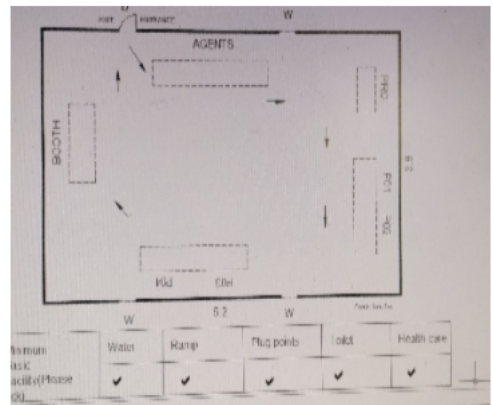

**Polling Station Building Front View**

**Polling Station Front View**

**Cad View**

**Key MAP View**

1 பெயர் : வீரமணி - தந்தையின் பெயர்: ராமலிங்கம் - வீட்டு எண் : 1 வயது : 58 பாலினம் : ஆண் Photo is available	ULS1993385	2 பெயர் : மீனாட்சி - கணவர் பெயர்: வீரமணி - வீட்டு எண் : 1 வயது : 56 பாலினம் : பெண் Photo is available	LLT1757202	3 பெயர் : சரண்யா - கணவர் பெயர்: முத்துச்செல்வம் - வீட்டு எண் : 1 வயது : 41 பாலினம் : பெண் Photo is available	ULS1057231
4 பெயர் : சங்கரி - கணவர் பெயர்: செல்வம் - வீட்டு எண் : 1 வயது : 35 பாலினம் : பெண் Photo is available	ULS0958892	5 பெயர் : விஜய் தந்தையின் பெயர்: சூலுசாமி வீட்டு எண் : 1 வயது : 31 பாலினம் : ஆண் Photo is available	ULS2250785	6 பெயர் : அழகுபாண்டி தந்தையின் பெயர்: பாலசுப்ரமணி வீட்டு எண் : 1 வயது : 27 பாலினம் : ஆண் Photo is available	ULS2250793
7 பெயர் : மணி தந்தையின் பெயர்: பாலகிருஷ்ணன் வீட்டு எண் : 1 வயது : 27 பாலினம் : ஆண் Photo is available	ULS2251239	8 பெயர் : தங்கபாண்டி தந்தையின் பெயர்: செளந்தராஜன் வீட்டு எண் : 1 வயது : 26 பாலினம் : ஆண் Photo is available	ULS2251619	9 பெயர் : முஹமது ஆப்ரித் தந்தையின் பெயர்: அஜ்மல் கான் வீட்டு எண் : 1 வயது : 26 பாலினம் : ஆண் Photo is available	ULS2250801
10 பெயர் : பார்த்தசாரதி தந்தையின் பெயர்: பாஸ்கர் வீட்டு எண் : 1 வயது : 26 பாலினம் : ஆண் Photo is available	ULS2251601	11 பெயர் : கார்த்திகா தந்தையின் பெயர்: கண்ணன் வீட்டு எண் : 1 வயது : 26 பாலினம் : பெண் Photo is available	ULS2379238	12 பெயர் : கோபிநாத் தந்தையின் பெயர்: ராமராஜ் வீட்டு எண் : 1 வயது : 25 பாலினம் : ஆண் Photo is available	ULS2251635
13 பெயர் : சிவசங்கர் தந்தையின் பெயர்: சங்கிலி வீட்டு எண் : 1 வயது : 24 பாலினம் : ஆண் Photo is available	ULS2251221	14 பெயர் : பால்பாண்டி தந்தையின் பெயர்: வீரமணி வீட்டு எண் : 1 வயது : 24 பாலினம் : ஆண் Photo is available	ULS2251643	15 பெயர் : அருண்செல்வம் தந்தையின் பெயர்: மணிகண்டன் வீட்டு எண் : 1 வயது : 23 பாலினம் : ஆண் Photo is available	ULS2250835
S 16 பெயர் : திலகர் தந்தையின் பெயர்: நாகராஜன் வீட்டு எண் : 1 வயது : 23 பாலினம் : ஆண் Photo is available	ULS2250819	17 பெயர் : சையதுகான் தந்தையின் பெயர்: அய்யுப் கான் வீட்டு எண் : 1 வயது : 23 பாலினம் : ஆண் Photo is available	ULS2251650	18 பெயர் : மனோஜ்குமார் மு தந்தையின் பெயர்: முருகன் வீட்டு எண் : 01 வயது : 19 பாலினம் : ஆண் Photo is available	ULS2664613
19 பெயர் : லட்சுமி - கணவர் பெயர்: சண்முகம் - வீட்டு எண் : 1-1-23 வயது : 69 பாலினம் : பெண் Photo is available	ULS1397207	20 பெயர் : பழனிச்சாமி - தந்தையின் பெயர்: நல்லகுமார்பிள்ளை - வீட்டு எண் : 2 வயது : 61 பாலினம் : ஆண் Photo is available	ULS1993393	21 பெயர் : மயில் - கணவர் பெயர்: பழனிச்சாமி - வீட்டு எண் : 2 வயது : 55 பாலினம் : பெண் Photo is available	ULS1993401
22 பெயர் : சத்தீஸ்வரி தந்தையின் பெயர்: கணேசன் - வீட்டு எண் : 2 வயது : 42 பாலினம் : பெண் Photo is available	LLT1563691	23 பெயர் : முஹமது தாரிக் தந்தையின் பெயர்: அஜ்மல் கான் வீட்டு எண் : 4, வயது : 23 பாலினம் : ஆண் Photo is available	ULS2286888	24 பெயர் : மாணிக்கம் - தந்தையின் பெயர்: மாரியப்பிள்ளை - வீட்டு எண் : 5 வயது : 43 பாலினம் : ஆண் Photo is available	ULS0318220
25 பெயர் : ஈஸ்வரி - கணவர் பெயர்: மாணிக்கம் - வீட்டு எண் : 5 வயது : 41 பாலினம் : பெண் Photo is available	ULS0413286	26 பெயர் : முத்துச்சாமி - தந்தையின் பெயர்: மாரியப்பிள்ளை - வீட்டு எண் : 5 வயது : 37 பாலினம் : ஆண் Photo is available	ULS0838730	27 பெயர் : விஷ்ணு - தந்தையின் பெயர்: லட்சுமணன் - வீட்டு எண் : 5 வயது : 33 பாலினம் : ஆண் Photo is available	ULS0790766
28 பெயர் : பவித்ரா தந்தையின் பெயர்: முருகன் வீட்டு எண் : 05 வயது : 26 பாலினம் : பெண் Photo is available	ULS1489269	29 பெயர் : செல்லையா - தந்தையின் பெயர்: நல்லகுமார் - வீட்டு எண் : 5-B2 வயது : 77 பாலினம் : ஆண் Photo is available	ULS1993427	30 பெயர் : மாரியப்பிள்ளை - தந்தையின் பெயர்: வீரபத்திரன் - வீட்டு எண் : 6 வயது : 77 பாலினம் : ஆண் Photo is available	ULS1993435