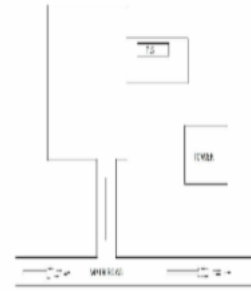

Key MAP View