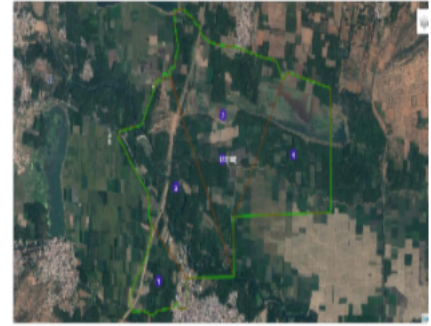

Google Map View