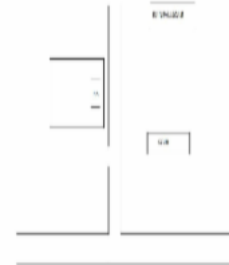

Google Map View

Polling Station Building Front View

Polling Station Front View

Cad View

Key MAP View

1	ULS2587004	பெயர் : பவித்ரா சீ தந்தையின் பெயர்: சீனிவாசன் வீட்டு எண் : 0 வயது : 21 பாலினம் : பெண்	Photo is available	2	ULS2621621	பெயர் : ரா நாகராணி கணவர் பெயர்: ராஜசேகர் வீட்டு எண் : 01 வயது : 51 பாலினம் : பெண்	Photo is available	3	ULS2621886	பெயர் : ராதிகா கணவர் பெயர்: காமராஜ் வீட்டு எண் : 1 வயது : 43 பாலினம் : பெண்	Photo is available
4	ULS2621928	பெயர் : பெ ரா கோ அதிகாரிகிருஷ்ணா தந்தையின் பெயர்: பெ ரா கோபால் வீட்டு எண் : 01 வயது : 20 பாலினம் : ஆண்	Photo is available	5	ULS2425239	பெயர் : வெ விஷ்வா தந்தையின் பெயர்: வெங்கடாசலம் வீட்டு எண் : 1வார்டு வயது : 22 பாலினம் : ஆண்	Photo is available	6	ULS2621613	பெயர் : ஆ லிங்கம்மாள் கணவர் பெயர்: கார்த்திகேயன் வீட்டு எண் : 2 வயது : 41 பாலினம் : பெண்	Photo is available
7	ULS1463876	பெயர் : பரமேஸ்வரி கணவர் பெயர்: பாலமுருகன் வீட்டு எண் : 2-2-17 வயது : 28 பாலினம் : பெண்	Photo is available	8	ULS1976299	பெயர் : சந்தானஜெய லட்சுமி கணவர் பெயர்: வேல்முருகன் - வீட்டு எண் : 2-3-1 வயது : 71 பாலினம் : பெண்	Photo is available	9	ULS1976307	பெயர் : கணேஷ்குமார் - தந்தையின் பெயர்: வேல்முருகன் - வீட்டு எண் : 2-3-1 வயது : 50 பாலினம் : ஆண்	Photo is available
10	LLT1819531	பெயர் : பழனிவேலு - தந்தையின் பெயர்: வேல்முருகன் - வீட்டு எண் : 2-3-1 வயது : 45 பாலினம் : ஆண்	Photo is available	11	LLT3669181	பெயர் : ராஜபுஷ்பம் - கணவர் பெயர்: கணேஷ்குமார் - வீட்டு எண் : 2-3-1 வயது : 38 பாலினம் : பெண்	Photo is available	12	LLT3668837	பெயர் : சின்னசாமி - தந்தையின் பெயர்: குருசாமி - வீட்டு எண் : 2-3-3 வயது : 59 பாலினம் : ஆண்	Photo is available
13	LLT1296227	பெயர் : கமலம் - கணவர் பெயர்: சின்னசாமி - வீட்டு எண் : 2-3-3 வயது : 54 பாலினம் : பெண்	Photo is available	14	ULS1976315	பெயர் : முருகன் - தந்தையின் பெயர்: பெரியசாமி - வீட்டு எண் : 2-3-4 வயது : 65 பாலினம் : ஆண்	Photo is available	15	ULS0060244	பெயர் : ராக்கம்மாள் - கணவர் பெயர்: முருகன் - வீட்டு எண் : 2-3-4 வயது : 61 பாலினம் : பெண்	Photo is available
16	ULS0172098	பெயர் : பாண்டிச்செல்வம் - தந்தையின் பெயர்: முருகன் - வீட்டு எண் : 2-3-4 வயது : 41 பாலினம் : ஆண்	Photo is available	17	ULS0324053	பெயர் : வேல்ராஜ் - தந்தையின் பெயர்: சந்தப்பன் - வீட்டு எண் : 2-3-6 வயது : 75 பாலினம் : ஆண்	Photo is available	18	ULS1976323	பெயர் : பாணுமதி - கணவர் பெயர்: வேல்ராஜ் - வீட்டு எண் : 2-3-6 வயது : 68 பாலினம் : பெண்	Photo is available
19	ULS0324160	பெயர் : பாலாஜி - தந்தையின் பெயர்: கோபால் - வீட்டு எண் : 2-3-7 வயது : 45 பாலினம் : ஆண்	Photo is available	20	ULS1976331	பெயர் : கோபால் - தந்தையின் பெயர்: செல்லையா - வீட்டு எண் : 2-3-9 வயது : 56 பாலினம் : ஆண்	Photo is available	21	ULS0324061	பெயர் : கார்த்திகா - கணவர் பெயர்: சீனிவாசன் - வீட்டு எண் : 2-3-10B வயது : 36 பாலினம் : பெண்	Photo is available
22	LLT3669371	பெயர் : வேல்ராஜகோபால் - தந்தையின் பெயர்: சேதுராமசாமி - வீட்டு எண் : 2-3-11 வயது : 68 பாலினம் : ஆண்	Photo is available	23	LLT3669389	பெயர் : சகிலா - கணவர் பெயர்: வேல்ராஜகோபால் - வீட்டு எண் : 2-3-11 வயது : 58 பாலினம் : பெண்	Photo is available	24	LLT1296110	பெயர் : விஜயா - கணவர் பெயர்: சிவராமன் - வீட்டு எண் : 2-3-13 வயது : 61 பாலினம் : பெண்	Photo is available
25	LLT3669363	பெயர் : கார்த்திகேயா - தந்தையின் பெயர்: சிவராமன் - வீட்டு எண் : 2-3-13 வயது : 44 பாலினம் : ஆண்	Photo is available	26	LLT393298	பெயர் : குப்புராஜ் - தந்தையின் பெயர்: சிவராமன் - வீட்டு எண் : 2-3-13 வயது : 40 பாலினம் : ஆண்	Photo is available	27	ULS0324079	பெயர் : விஜயலட்சுமி - கணவர் பெயர்: கார்த்திகேயா - வீட்டு எண் : 2-3-13 வயது : 38 பாலினம் : பெண்	Photo is available
28	ULS1976356	பெயர் : பிச்சைமணி - தந்தையின் பெயர்: சேதுராமசாமி - வீட்டு எண் : 2-3-14 வயது : 71 பாலினம் : ஆண்	Photo is available	29	ULS1976364	பெயர் : வசந்தா - கணவர் பெயர்: பிச்சைமணி - வீட்டு எண் : 2-3-14 வயது : 68 பாலினம் : பெண்	Photo is available	30	LLT3669355	பெயர் : சண்முகம் - தந்தையின் பெயர்: பிச்சைமணி - வீட்டு எண் : 2-3-14 வயது : 40 பாலினம் : ஆண்	Photo is available