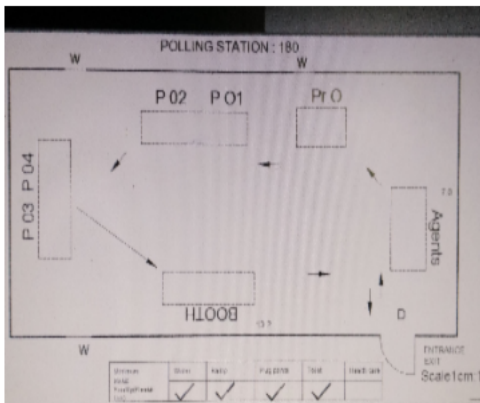

Google Map View

Polling Station Building Front View

Polling Station Front View

Cad View

Key MAP View

1	ULS2587004	பெயர் : பவித்ரா சீ தந்தையின் பெயர்: சீனிவாசன் வீட்டு எண் : 0 வயது : 21 பாலினம் : பெண்	Photo is available	2	ULS2621621	பெயர் : ரா நாகராணி கணவர் பெயர்: ராஜசேகர் வீட்டு எண் : 01 வயது : 51 பாலினம் : பெண்	Photo is available	3	ULS2621886	பெயர் : ராதிகா கணவர் பெயர்: காமராஜ் வீட்டு எண் : 1 வயது : 43 பாலினம் : பெண்	Photo is available
4	ULS2621928	பெயர் : பெ ரா கோ அதிகாரிகிருஷ்ணா தந்தையின் பெயர்: பெ ரா கோபால் வீட்டு எண் : 01 வயது : 20 பாலினம் : ஆண்	Photo is available	5	ULS2425239	பெயர் : வெ விஷ்வா தந்தையின் பெயர்: வெங்கடாசலம் வீட்டு எண் : 1வார்டு வயது : 22 பாலினம் : ஆண்	Photo is available	6	ULS2621613	பெயர் : ஆ லிங்கம்மாள் கணவர் பெயர்: கார்த்திகேயன் வீட்டு எண் : 2 வயது : 41 பாலினம் : பெண்	Photo is available
7	ULS1463876	பெயர் : பரமேஸ்வரி கணவர் பெயர்: பாலமுருகன் வீட்டு எண் : 2-2-17 வயது : 28 பாலினம் : பெண்	Photo is available	8	ULS1976299	பெயர் : சந்தானஜெய லட்சுமி கணவர் பெயர்: வேல்முருகன் - வீட்டு எண் : 2-3-1 வயது : 71 பாலினம் : பெண்	Photo is available	9	ULS1976307	பெயர் : கணேஷ்குமார் - தந்தையின் பெயர்: வேல்முருகன் - வீட்டு எண் : 2-3-1 வயது : 50 பாலினம் : ஆண்	Photo is available
10	LLT1819531	பெயர் : பழனிவேலு - தந்தையின் பெயர்: வேல்முருகன் - வீட்டு எண் : 2-3-1 வயது : 45 பாலினம் : ஆண்	Photo is available	11	LLT3669181	பெயர் : ராஜபுஷ்பம் - கணவர் பெயர்: கணேஷ்குமார் - வீட்டு எண் : 2-3-1 வயது : 38 பாலினம் : பெண்	Photo is available	12	LLT3668837	பெயர் : சின்னசாமி - தந்தையின் பெயர்: குருசாமி - வீட்டு எண் : 2-3-3 வயது : 59 பாலினம் : ஆண்	Photo is available
13	LLT1296227	பெயர் : கமலம் - கணவர் பெயர்: சின்னசாமி - வீட்டு எண் : 2-3-3 வயது : 54 பாலினம் : பெண்	Photo is available	14	ULS1976315	பெயர் : முருகன் - தந்தையின் பெயர்: பெரியசாமி - வீட்டு எண் : 2-3-4 வயது : 65 பாலினம் : ஆண்	Photo is available	15	ULS0060244	பெயர் : ராக்கம்மாள் - கணவர் பெயர்: முருகன் - வீட்டு எண் : 2-3-4 வயது : 61 பாலினம் : பெண்	Photo is available
16	ULS0172098	பெயர் : பாண்டிச்செல்வம் - தந்தையின் பெயர்: முருகன் - வீட்டு எண் : 2-3-4 வயது : 41 பாலினம் : ஆண்	Photo is available	17	ULS0324053	பெயர் : வேல்ராஜ் - தந்தையின் பெயர்: சந்தப்பன் - வீட்டு எண் : 2-3-6 வயது : 75 பாலினம் : ஆண்	Photo is available	18	ULS1976323	பெயர் : பாணுமதி - கணவர் பெயர்: வேல்ராஜ் - வீட்டு எண் : 2-3-6 வயது : 68 பாலினம் : பெண்	Photo is available
19	ULS0324160	பெயர் : பாலாஜி - தந்தையின் பெயர்: கோபால் - வீட்டு எண் : 2-3-7 வயது : 45 பாலினம் : ஆண்	Photo is available	20	ULS1976331	பெயர் : கோபால் - தந்தையின் பெயர்: செல்லையா - வீட்டு எண் : 2-3-9 வயது : 56 பாலினம் : ஆண்	Photo is available	21	ULS0324061	பெயர் : கார்த்திகா - கணவர் பெயர்: சீனிவாசன் - வீட்டு எண் : 2-3-10B வயது : 36 பாலினம் : பெண்	Photo is available
22	LLT3669371	பெயர் : வேல்ராஜகோபால் - தந்தையின் பெயர்: சேதுராமசாமி - வீட்டு எண் : 2-3-11 வயது : 68 பாலினம் : ஆண்	Photo is available	23	LLT3669389	பெயர் : சகிலா - கணவர் பெயர்: வேல்ராஜகோபால் - வீட்டு எண் : 2-3-11 வயது : 58 பாலினம் : பெண்	Photo is available	24	LLT1296110	பெயர் : விஜயா - கணவர் பெயர்: சிவராமன் - வீட்டு எண் : 2-3-13 வயது : 61 பாலினம் : பெண்	Photo is available
25	LLT3669363	பெயர் : கார்த்திகேயா - தந்தையின் பெயர்: சிவராமன் - வீட்டு எண் : 2-3-13 வயது : 44 பாலினம் : ஆண்	Photo is available	26	LLT393298	பெயர் : குப்புராஜ் - தந்தையின் பெயர்: சிவராமன் - வீட்டு எண் : 2-3-13 வயது : 40 பாலினம் : ஆண்	Photo is available	27	ULS0324079	பெயர் : விஜயலட்சுமி - கணவர் பெயர்: கார்த்திகேயா - வீட்டு எண் : 2-3-13 வயது : 38 பாலினம் : பெண்	Photo is available
28	ULS1976356	பெயர் : பிச்சைமணி - தந்தையின் பெயர்: சேதுராமசாமி - வீட்டு எண் : 2-3-14 வயது : 71 பாலினம் : ஆண்	Photo is available	29	ULS1976364	பெயர் : வசந்தா - கணவர் பெயர்: பிச்சைமணி - வீட்டு எண் : 2-3-14 வயது : 68 பாலினம் : பெண்	Photo is available	30	LLT3669355	பெயர் : சண்முகம் - தந்தையின் பெயர்: பிச்சைமணி - வீட்டு எண் : 2-3-14 வயது : 40 பாலினம் : ஆண்	Photo is available