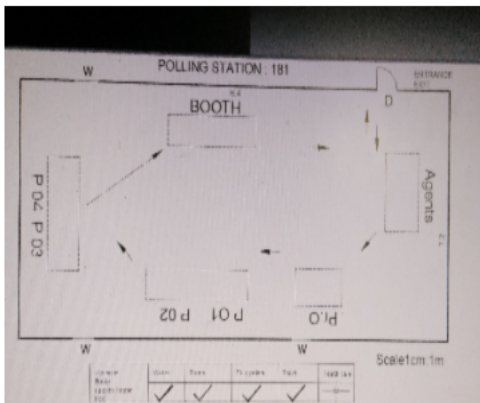

Cad View

Key MAP View