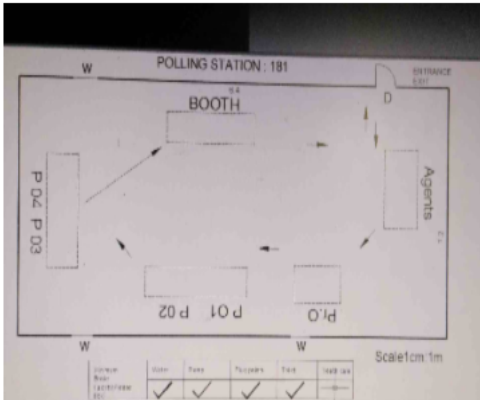

Cad View

Key MAP View