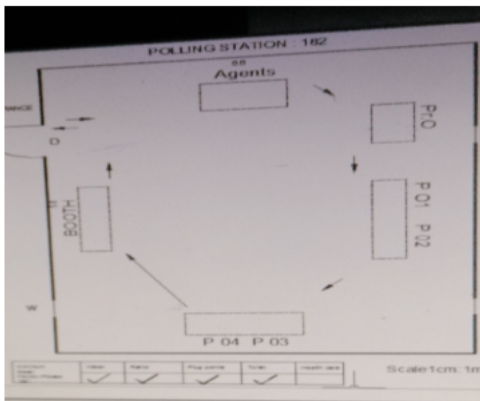

Google Map View

Polling Station Building Front View

Polling Station Front View

Cad View

Key MAP View

1 பெயர் : திவ்யா தந்தையின் பெயர்: கோவிந்தராஜ் வீட்டு எண் : 2/3/12 வயது : 27 பாலினம் : பெண் Photo is available	ULS2319002	2 பெயர் : சிவசுப்பிரமணியன் - தந்தையின் பெயர்: வடிவேல் - வீட்டு எண் : 3-2-5 வயது : 71 பாலினம் : ஆண் Photo is available	LLT3562857	3 பெயர் : ருக்மணி - கணவர் பெயர்: சிவசுப்ரமணியன் - வீட்டு எண் : 3-2-5 வயது : 66 பாலினம் : பெண் Photo is available	ULS1981653
4 பெயர் : தியாகராஜன் - தந்தையின் பெயர்: அழகர்சாமிசெட்டியார் - வீட்டு எண் : 3-2-11 வயது : 92 பாலினம் : ஆண் Photo is available	ULS1981661	5 பெயர் : ராஜாமணி - கணவர் பெயர்: தியாகராஜன் - வீட்டு எண் : 3-2-11 வயது : 85 பாலினம் : பெண் Photo is available	ULS1981679	6 பெயர் : சுரேந்திரன் - தந்தையின் பெயர்: சண்முகநாதன் - வீட்டு எண் : 3-2-12 வயது : 67 பாலினம் : ஆண் Photo is available	LLT1285535
7 பெயர் : சுமதி - கணவர் பெயர்: சுரேந்திரன் - வீட்டு எண் : 3-2-12 வயது : 64 பாலினம் : பெண் Photo is available	ULS1981695	8 பெயர் : கார்த்திக் பாலாஜி - தந்தையின் பெயர்: சுரேந்திரன் - வீட்டு எண் : 3-2-12 வயது : 39 பாலினம் : ஆண் Photo is available	ULS0706127	9 பெயர் : விஜயபாஸ்கரன் - தந்தையின் பெயர்: வெங்கடசாமி - வீட்டு எண் : 3-2-14 வயது : 51 பாலினம் : ஆண் Photo is available	ULS1981752
10 பெயர் : பிரபா - கணவர் பெயர்: விஜயபாஸ்கரன் - வீட்டு எண் : 3-2-14 வயது : 43 பாலினம் : பெண் Photo is available	LLT1810753	11 பெயர் : பர்வதவர்த்தினி - தந்தையின் பெயர்: வெங்கடசாமி - வீட்டு எண் : 3-2-14 வயது : 43 பாலினம் : பெண் Photo is available	LLT1821230	12 பெயர் : ஜோதிலெட்சுமி - தந்தையின் பெயர்: சந்திரசேகரன் - வீட்டு எண் : 3-2-14 வயது : 43 பாலினம் : பெண் Photo is available	LLT1821248
13 பெயர் : சர்வேஸ்வரன் - தந்தையின் பெயர்: ராமலிங்கம் - வீட்டு எண் : 3-2-16 வயது : 57 பாலினம் : ஆண் Photo is available	LLT1816040	14 பெயர் : சியாமளா - கணவர் பெயர்: சர்வேஸ்வரன் - வீட்டு எண் : 3-2-16 வயது : 52 பாலினம் : பெண் Photo is available	LLT1816032	15 பெயர் : சங்கரநாராயணன் - தந்தையின் பெயர்: ராமலிங்கம் - வீட்டு எண் : 3-2-16 வயது : 51 பாலினம் : ஆண் Photo is available	LLT1807007
16 பெயர் : கனகம் - கணவர் பெயர்: வீரையா - வீட்டு எண் : 3-2-20 வயது : 67 பாலினம் : பெண் Photo is available	LLT1814532	17 பெயர் : சிவக்குமார் - தந்தையின் பெயர்: வீரையா - வீட்டு எண் : 3-2-20 வயது : 48 பாலினம் : ஆண் Photo is available	LLT1815224	18 பெயர் : தனலட்சுமி - கணவர் பெயர்: பத்மநாபன் - வீட்டு எண் : 3-2-24 வயது : 71 பாலினம் : பெண் Photo is available	ULS1981778
19 பெயர் : வெங்கடசாமி - தந்தையின் பெயர்: பத்மநாபன் - வீட்டு எண் : 3-2-24 வயது : 49 பாலினம் : ஆண் Photo is available	ULS1981786	20 பெயர் : செல்வராஜ் - தந்தையின் பெயர்: சின்னக்கோனார் - வீட்டு எண் : 3-2-28 வயது : 75 பாலினம் : ஆண் Photo is available	ULS1981794	21 பெயர் : ராகினி - கணவர் பெயர்: செல்வராஜ் - வீட்டு எண் : 3-2-28 வயது : 68 பாலினம் : பெண் Photo is available	ULS1981802
22 பெயர் : பிரகாஷ் - தந்தையின் பெயர்: செல்வராஜ் - வீட்டு எண் : 3-2-28 வயது : 49 பாலினம் : ஆண் Photo is available	ULS1981810	23 பெயர் : முத்துலட்சுமி - கணவர் பெயர்: மாரியப்பன் - வீட்டு எண் : 3-2-29 வயது : 51 பாலினம் : பெண் Photo is available	LLT3562378	24 பெயர் : சங்கீதா - தந்தையின் பெயர்: மாரியப்பன் - வீட்டு எண் : 3-2-29 வயது : 30 பாலினம் : பெண் Photo is available	ULS0965111
25 பெயர் : முத்தையன் - தந்தையின் பெயர்: ராமசாமிசெட்டியார் - வீட்டு எண் : 3-2-30 வயது : 71 பாலினம் : ஆண் Photo is available	ULS1981828	26 பெயர் : ஜெயந்தி - கணவர் பெயர்: முத்தையன் - வீட்டு எண் : 3-2-30 வயது : 66 பாலினம் : பெண் Photo is available	LLT1312701	27 பெயர் : மாரியப்பன் - தந்தையின் பெயர்: வெங்கிடாசலம் - வீட்டு எண் : 3-2-30 வயது : 59 பாலினம் : ஆண் Photo is available	ULS0221655
28 பெயர் : பிரபு - தந்தையின் பெயர்: முத்தையன் - வீட்டு எண் : 3-2-30 வயது : 43 பாலினம் : ஆண் Photo is available	LLT1817063	Q 29 பெயர் : சுந்தரமகாலிங்கம் - தந்தையின் பெயர்: சேதுராமன் வீட்டு எண் : 3-2-31 வயது : 67 பாலினம் : ஆண் Photo is available	ULS1981836	30 பெயர் : ஜெயந்தி - கணவர் பெயர்: சுந்தரமகாலிங்கம் - வீட்டு எண் : 3-2-31 வயது : 61 பாலினம் : பெண் Photo is available	ULS1981844