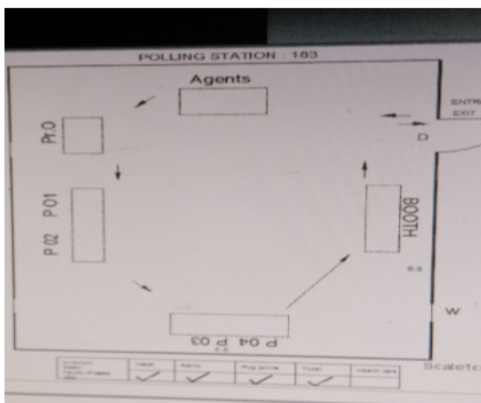

Google Map View

Polling Station Building Front View

Polling Station Front View

Cad View

Key MAP View

1 பெயர் : பிரசாந்த் த தந்தையின் பெயர்: தங்கவேல் வீட்டு எண் : 00 வயது : 27 பாலினம் : ஆண் Photo is available	ULS2387629	2 பெயர் : தினேஷ் குமார் தந்தையின் பெயர்: மணிகண்டன் வீட்டு எண் : 1 வயது : 22 பாலினம் : ஆண் Photo is available	ULS2466951	S 3 பெயர் : ஆனந்த் தந்தையின் பெயர்: காஞ்சிராஜன் வீட்டு எண் : 2-2-4 வயது : 24 பாலினம் : ஆண் Photo is available	ULS2236362
4 பெயர் : சங்கரகமூர்த்தி - தந்தையின் பெயர்: விஜயகுமார் - வீட்டு எண் : 2-5-34 வயது : 44 பாலினம் : ஆண் Photo is available	LLT1806389	5 பெயர் : முத்துமாரி - கணவர் பெயர்: சங்கரமூர்த்தி - வீட்டு எண் : 2-5-34 வயது : 38 பாலினம் : பெண் Photo is available	ULS0474213	# 6 பெயர் : லோகேஷ்வரி ஸ் தந்தையின் பெயர்: சண்முக ராஜன் - வீட்டு எண் : 3 வயது : 29 பாலினம் : பெண் Photo is available	ULS1363985
7 பெயர் : ஆனந்தி - தந்தையின் பெயர்: சுப்பிரமணியன் - வீட்டு எண் : 3-2-60 வயது : 37 பாலினம் : பெண் Photo is available	ULS0221887	8 பெயர் : விஜயலட்சுமி கணவர் பெயர்: அழகர்சாமி வீட்டு எண் : 5 வயது : 75 பாலினம் : பெண் Photo is available	ULS2319135	9 பெயர் : கருப்பையா - தந்தையின் பெயர்: பெரியசாமி - வீட்டு எண் : 5 வயது : 57 பாலினம் : ஆண் Photo is available	ULS0221952
10 பெயர் : முனியாண்டி - தந்தையின் பெயர்: வீரையன் - வீட்டு எண் : 5 வயது : 49 பாலினம் : ஆண் Photo is available	LLT3662632	11 பெயர் : பால் பாண்டி - தந்தையின் பெயர்: பெரிய சாமி - வீட்டு எண் : 5 வயது : 47 பாலினம் : ஆண் Photo is available	ULS0221945	12 பெயர் : வசந்தி - கணவர் பெயர்: முனியாண்டி - வீட்டு எண் : 5 வயது : 43 பாலினம் : பெண் Photo is available	LLT3563723
13 பெயர் : சத்யபதி - கணவர் பெயர்: முரளிகுமார் - வீட்டு எண் : 5 வயது : 40 பாலினம் : பெண் Photo is available	ULS1266915	14 பெயர் : முத்துவேல் - தந்தையின் பெயர்: முருகேசன் - வீட்டு எண் : 5 வயது : 27 பாலினம் : ஆண் Photo is available	ULS1433184	15 பெயர் : நடேஸ்வரன் தந்தையின் பெயர்: கருப்பையா வீட்டு எண் : 5 வயது : 21 பாலினம் : ஆண் Photo is available	ULS2468502
16 பெயர் : ஆறுமுகம் - தந்தையின் பெயர்: தனுஷ்கோடிசெட்டியார் - வீட்டு எண் : 5-1-47 வயது : 52 பாலினம் : ஆண் Photo is available	LLT3933652	17 பெயர் : பாண்டேஸ்வரி - கணவர் பெயர்: பால்பாண்டி - வீட்டு எண் : 5-2 வயது : 39 பாலினம் : பெண் Photo is available	ULS0173203	18 பெயர் : வெள்ளைச்சாமி - தந்தையின் பெயர்: சின்னுச்செட்டியார் - வீட்டு எண் : 5-2-1 வயது : 73 பாலினம் : ஆண் Photo is available	ULS1983527
19 பெயர் : பாக்கியம் - கணவர் பெயர்: வெள்ளைச்சாமி - வீட்டு எண் : 5-2-1 வயது : 69 பாலினம் : பெண் Photo is available	ULS1983535	20 பெயர் : சென்றாயபெருமாள் - தந்தையின் பெயர்: வெள்ளைச்சாமி - வீட்டு எண் : 5-2-1 வயது : 46 பாலினம் : ஆண் Photo is available	LLT1820463	21 பெயர் : பாக்கியலட்சுமி - கணவர் பெயர்: ஜெயராமன் - வீட்டு எண் : 5-2-1 வயது : 32 பாலினம் : பெண் Photo is available	ULS1266493
22 பெயர் : ஜெயவிஷ்ணு செ தந்தையின் பெயர்: சென்றாயபெருமாள் வெ வீட்டு எண் : 5-2-1 வயது : 20 பாலினம் : ஆண் Photo is available	ULS2575926	23 பெயர் : பால்பாண்டி - தந்தையின் பெயர்: வீராச்சாமி - வீட்டு எண் : 5-2-2 வயது : 47 பாலினம் : ஆண் Photo is available	ULS0061697	24 பெயர் : விஜயலட்சுமி - கணவர் பெயர்: சென்றாயப்பெருமாள் - வீட்டு எண் : 5-2-2 வயது : 44 பாலினம் : பெண் Photo is available	ULS0474205
# 25 பெயர் : சென்றாயசெல்லம் வெ தந்தையின் பெயர்: வெள்ளைச்சாமி - வீட்டு எண் : 5-2-3 வயது : 45 பாலினம் : ஆண் Photo is available	ULS0474189	26 பெயர் : ஜெயகவுசல்யா - கணவர் பெயர்: சென்றாயச்செல்லம் - வீட்டு எண் : 5-2-3 வயது : 42 பாலினம் : பெண் Photo is available	ULS0474197	27 பெயர் : முனியம்மாள் - கணவர் பெயர்: மாணிக்கம்பிள்ளை - வீட்டு எண் : 5-2-4 வயது : 81 பாலினம் : பெண் Photo is available	ULS0061705
28 பெயர் : ரமேஷ் - தந்தையின் பெயர்: கிருஷ்ணசாமி - வீட்டு எண் : 5-2-5 வயது : 44 பாலினம் : ஆண் Photo is available	ULS1266626	29 பெயர் : மாரிமுத்து தந்தையின் பெயர்: முருகேசன் வீட்டு எண் : 5-2-05 வயது : 24 பாலினம் : ஆண் Photo is available	ULS2226611	30 பெயர் : சரவணன் - தந்தையின் பெயர்: பரசுராமன் - வீட்டு எண் : 5-2-6 வயது : 50 பாலினம் : ஆண் Photo is available	ULS1983543