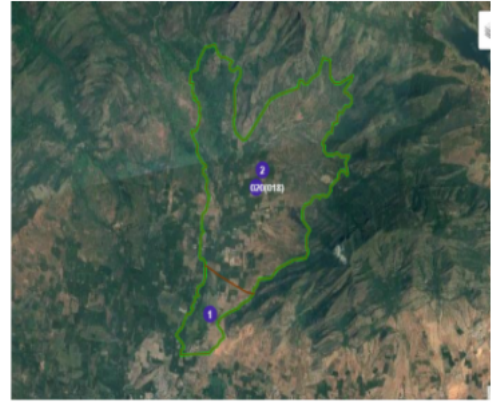

Google Map View