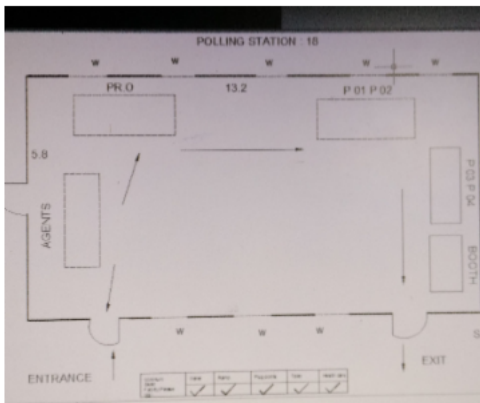

Google Map View

Polling Station Building Front View

Polling Station Front View

Cad View

Key MAP View

சட்டமன்றத் தொகுதியின் எண் மற்றும் பெயர் : 199-பெரியகுளம்
பிரிவு எண் மற்றும் பெயர் 1-எ.புதுப்பட்டி (வ.கி), எண்டப்புளி (ஊ), புனித ஆரோக்கியமாதா நகர் பிளாக் 8