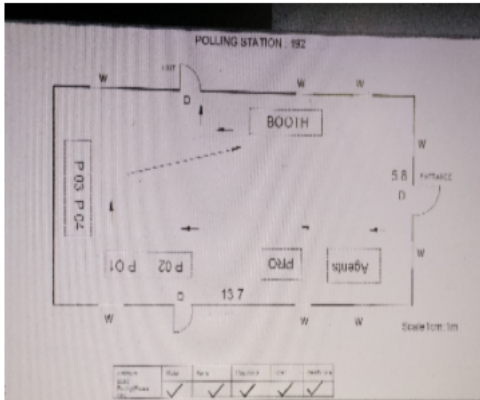

கையொப்பம்

Nazri Naksha

Google Map View

Polling Station Building Front View

Polling Station Front View

Cad View

Key MAP View

| | | | | | |
|--|------------|--|------------|---|------------|
| 1 பெயர் : ஹேமலதா தந்தையின் பெயர்: கூடலிங்கம் வீட்டு எண் : 0 வயது : 27 பாலினம் : பெண் Photo is available | ZAY1207604 | 2 பெயர் : அக்னிவிரபத்திரன் தந்தையின் பெயர்: கண்ணன் வீட்டு எண் : 0 வயது : 24 பாலினம் : ஆண் Photo is available | ULS2558807 | 3 பெயர் : சந்தனராகவன் தந்தையின் பெயர்: மொக்கையன் வீட்டு எண் : 00 வயது : 20 பாலினம் : ஆண் Photo is available | ULS2559946 |
| 4 பெயர் : ரெங்கராஜ் - தந்தையின் பெயர்: ராசு நாயக்கர் - வீட்டு எண் : 1 வயது : 50 பாலினம் : ஆண் Photo is available | ULS1273895 | 5 பெயர் : சொக்கலிங்கம் - தந்தையின் பெயர்: சுந்தரம் - வீட்டு எண் : 1 வயது : 45 பாலினம் : ஆண் Photo is available | ULS1273911 | 6 பெயர் : பால்பாண்டி - தந்தையின் பெயர்: ராமசாமி - வீட்டு எண் : 1 வயது : 45 பாலினம் : ஆண் Photo is available | ULS0708859 |
| 7 பெயர் : பரமேஸ்வரி கணவர் பெயர்: கருப்பையா வீட்டு எண் : 1 வயது : 44 பாலினம் : பெண் Photo is available | ULS2402568 | 8 பெயர் : அழகு - கணவர் பெயர்: பால்பாண்டி - வீட்டு எண் : 1 வயது : 41 பாலினம் : பெண் Photo is available | ULS0708834 | 9 பெயர் : பாண்டியம்மாள் - கணவர் பெயர்: சொக்கலிங்கம் - வீட்டு எண் : 1 வயது : 41 பாலினம் : பெண் Photo is available | ULS1273929 |
| 10 பெயர் : சந்திரா - கணவர் பெயர்: பால்பாண்டி - வீட்டு எண் : 1 வயது : 38 பாலினம் : பெண் Photo is available | ULS0708842 | 11 பெயர் : மாரிமுத்து - தந்தையின் பெயர்: சக்கரை - வீட்டு எண் : 1 வயது : 37 பாலினம் : ஆண் Photo is available | ULS1273879 | 12 பெயர் : கிருஷ்ணவேணி - தந்தையின் பெயர்: தங்கராசு - வீட்டு எண் : 1 வயது : 35 பாலினம் : பெண் Photo is available | ULS0708826 |
| 13 பெயர் : பிரபா - கணவர் பெயர்: மருது பாண்டியன் - வீட்டு எண் : 1 வயது : 34 பாலினம் : பெண் Photo is available | ULS1273937 | 14 பெயர் : உமா மகேஸ்வரி - கணவர் பெயர்: முத்துக்குமார் - வீட்டு எண் : 1 வயது : 34 பாலினம் : பெண் Photo is available | ULS0623512 | 15 பெயர் : ஜெயப்பிரியா - கணவர் பெயர்: பழனிக்குமார் - வீட்டு எண் : 1 வயது : 34 பாலினம் : பெண் Photo is available | ULS1062397 |
| 16 பெயர் : பிரதீப்குமார் - தந்தையின் பெயர்: சின்னையன் - வீட்டு எண் : 1 வயது : 33 பாலினம் : ஆண் Photo is available | ULS0708933 | 17 பெயர் : மணிகண்டன் - தந்தையின் பெயர்: பொம்முதாய் - வீட்டு எண் : 1 வயது : 32 பாலினம் : ஆண் Photo is available | ULS0708867 | 18 பெயர் : செல்வபாண்டி - தந்தையின் பெயர்: குணகேரன் - வீட்டு எண் : 1 வயது : 31 பாலினம் : ஆண் Photo is available | ULS1274083 |
| 19 பெயர் : கனகவள்ளி - கணவர் பெயர்: மாரியப்பன் - வீட்டு எண் : 1 வயது : 29 பாலினம் : பெண் Photo is available | ULS1273887 | 20 பெயர் : பிரவேன் - கணவர் பெயர்: பாண்டி - வீட்டு எண் : 1 வயது : 29 பாலினம் : பெண் Photo is available | ULS1330794 | 21 பெயர் : பிரந்தா - தந்தையின் பெயர்: ரவி வெ - வீட்டு எண் : 1 வயது : 29 பாலினம் : பெண் Photo is available | ULS1433580 |
| 22 பெயர் : அலமேலு மங்கை கணவர் பெயர்: அழகு ராஜா வீட்டு எண் : 01 வயது : 27 பாலினம் : பெண் Photo is available | ULS1514892 | 23 பெயர் : அருண் குமார் தந்தையின் பெயர்: செந்தில் குமார் வீட்டு எண் : 01 வயது : 26 பாலினம் : ஆண் Photo is available | ULS1514926 | 24 பெயர் : சூரஜ்பிரகாஷ்பாண்டி தந்தையின் பெயர்: முருகன் வீட்டு எண் : 1 வயது : 24 பாலினம் : ஆண் Photo is available | ULS2555381 |
| 25 பெயர் : பாலசுப்பிரமணியன் - தந்தையின் பெயர்: தில்லைநாயகம் - வீட்டு எண் : 1-1 வயது : 63 பாலினம் : ஆண் Photo is available | ULS2029981 | 26 பெயர் : பாண்டியம்மாள் - கணவர் பெயர்: பாலசுப்பிரமணியன் - வீட்டு எண் : 1-1 வயது : 55 பாலினம் : பெண் Photo is available | ULS2029999 | 27 பெயர் : சக்திவேலு - தந்தையின் பெயர்: பெருமாள்நாயக்கர் வீட்டு எண் : 1-1 வயது : 50 பாலினம் : ஆண் Photo is available | ULS2030005 |
| 28 பெயர் : ராஜாமணி கணவர் பெயர்: சக்திவேல் - வீட்டு எண் : 1-1 வயது : 42 பாலினம் : பெண் Photo is available | LLT1764414 | 29 பெயர் : முத்துப்பாண்டியன் - தந்தையின் பெயர்: ராமசாமி - வீட்டு எண் : 1-1 வயது : 36 பாலினம் : ஆண் Photo is available | ULS0175463 | 30 பெயர் : நாகேந்திரன் சீ தந்தையின் பெயர்: சீனிச்சாமி ப வீட்டு எண் : 1/38 வயது : 27 பாலினம் : ஆண் Photo is available | ULS2571495 |