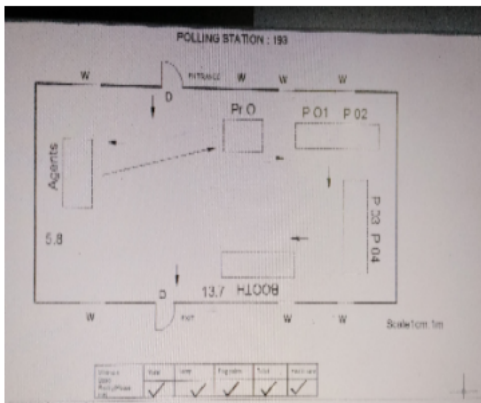

Google Map View

Polling Station Building Front View

Polling Station Front View

Cad View

Key MAP View

1	ZBC0066399	பெயர் : பெருமாள் - தந்தையின் பெயர்: ராமசாமி - வீட்டு எண் : 0 வயது : 76 பாலினம் : ஆண்	Photo is available	2	ULS2377067	பெயர் : கோபாலகிருஷ்ணன் தந்தையின் பெயர்: மகாலிங்கம் வீட்டு எண் : 00 வயது : 40 பாலினம் : ஆண்	Photo is available	3	ULS2588036	பெயர் : கவிப்பிரியா ரா தந்தையின் பெயர்: ராஜா வீட்டு எண் : 00 வயது : 23 பாலினம் : பெண்	Photo is available
4	ULS0708735	பெயர் : பொன்னுத்தாய் - கணவர் பெயர்: உடையார் - வீட்டு எண் : 1 வயது : 69 பாலினம் : பெண்	Photo is available	5	ULS2111557	பெயர் : கதிர்வேல் தந்தையின் பெயர்: ஜக்கன் வீட்டு எண் : 1 வயது : 50 பாலினம் : ஆண்	Photo is available	6	ULS0708768	பெயர் : செல்வக்குமார் - தந்தையின் பெயர்: நல்லையா - வீட்டு எண் : 1 வயது : 48 பாலினம் : ஆண்	Photo is available
7	ULS0972141	பெயர் : மாரிச்சாமி - தந்தையின் பெயர்: ராமசாமிநாயக்கர் - வீட்டு எண் : 1 வயது : 48 பாலினம் : ஆண்	Photo is available	8	ULS1274422	பெயர் : முத்து - தந்தையின் பெயர்: மனோகரன் - வீட்டு எண் : 1 வயது : 45 பாலினம் : ஆண்	Photo is available	9	ULS2320620	பெயர் : சென்னிமால் கணவர் பெயர்: நாகராஜ் வீட்டு எண் : 01 வயது : 45 பாலினம் : பெண்	Photo is available
10	ULS0708743	பெயர் : செந்தில்முருகன் - தந்தையின் பெயர்: உடையார் - வீட்டு எண் : 1 வயது : 40 பாலினம் : ஆண்	Photo is available	11	ULS2649036	பெயர் : முத்து கணவர் பெயர்: முருகன் வீட்டு எண் : 1 வயது : 39 பாலினம் : பெண்	Photo is available	12	ULS0708750	பெயர் : கோமதி - கணவர் பெயர்: செல்வக்குமார் - வீட்டு எண் : 1 வயது : 38 பாலினம் : பெண்	Photo is available
13	ULS0971911	பெயர் : தொப்புராஜ் - தந்தையின் பெயர்: நாகராஜ் - வீட்டு எண் : 1 வயது : 37 பாலினம் : ஆண்	Photo is available	14	ULS0708792	பெயர் : கேசவராஜ் - தந்தையின் பெயர்: ஜெயராஜா - வீட்டு எண் : 1 வயது : 32 பாலினம் : ஆண்	Photo is available	15	ULS1274349	பெயர் : அமிர்தலிங்கம் - தந்தையின் பெயர்: மணிகண்டன் - வீட்டு எண் : 1 வயது : 29 பாலினம் : ஆண்	Photo is available
16	ULS1274265	பெயர் : காயத்ரி - தந்தையின் பெயர்: பழனிமலை - வீட்டு எண் : 1 வயது : 29 பாலினம் : பெண்	Photo is available	17	ULS2221083	பெயர் : சுபாஷ் தந்தையின் பெயர்: சின்னதுரை வீட்டு எண் : 1 வயது : 28 பாலினம் : ஆண்	Photo is available	18	ULS2531432	பெயர் : கே கதிர்வேலன் தந்தையின் பெயர்: காமாட்சி வீட்டு எண் : 1 /1/234 வயது : 75 பாலினம் : ஆண்	Photo is available
19	ULS1274232	பெயர் : ஆண்டிச்சாமி - தந்தையின் பெயர்: ஊர்காலன் - வீட்டு எண் : 1-73 வயது : 29 பாலினம் : ஆண்	Photo is available	20	ULS2221042	பெயர் : தொப்புராஜ் தந்தையின் பெயர்: சுப்புராஜ் வீட்டு எண் : 2 வயது : 28 பாலினம் : ஆண்	Photo is available	21	ULS2673325	பெயர் : சதா திரு தந்தையின் பெயர்: சென்றாயன் வீட்டு எண் : 2 வயது : 20 பாலினம் : பெண்	Photo is available
22	ULS0846519	பெயர் : வசந்தா - கணவர் பெயர்: சூரியா - வீட்டு எண் : 2-8 வயது : 35 பாலினம் : பெண்	Photo is available	23	ULS1274547	பெயர் : ஆர் மாரியம்மாள் - கணவர் பெயர்: ராஜேஷ் - வீட்டு எண் : 3 வயது : 37 பாலினம் : பெண்	Photo is available	24	ULS1274919	பெயர் : சங்கர்குமார் - தந்தையின் பெயர்: மாரிசாமி - வீட்டு எண் : 3 வயது : 31 பாலினம் : ஆண்	Photo is available
25	ULS1274505	பெயர் : சி வேலுசாமி - தந்தையின் பெயர்: சீனிவாசன் - வீட்டு எண் : 4 வயது : 32 பாலினம் : ஆண்	Photo is available	26	ULS1274299	பெயர் : நாகபாண்டியம்மாள் - தந்தையின் பெயர்: சின்னக்காளை - வீட்டு எண் : 5 வயது : 29 பாலினம் : பெண்	Photo is available	27	ULS1062538	பெயர் : ரவிசந்திரன் - தந்தையின் பெயர்: ராஜேந்திரன் - வீட்டு எண் : 6 வயது : 31 பாலினம் : ஆண்	Photo is available
28	ULS1274513	பெயர் : பி பிரபாகரன் - தந்தையின் பெயர்: பாலு - வீட்டு எண் : 8 வயது : 29 பாலினம் : ஆண்	Photo is available	29	ULS1274562	பெயர் : என் கதிர்வேல் - தந்தையின் பெயர்: நரசிங்கன் - வீட்டு எண் : 9 வயது : 46 பாலினம் : ஆண்	Photo is available	30	ULS1274588	பெயர் : மருதுபாண்டி - தந்தையின் பெயர்: முருகன் - வீட்டு எண் : 9 வயது : 30 பாலினம் : ஆண்	Photo is available