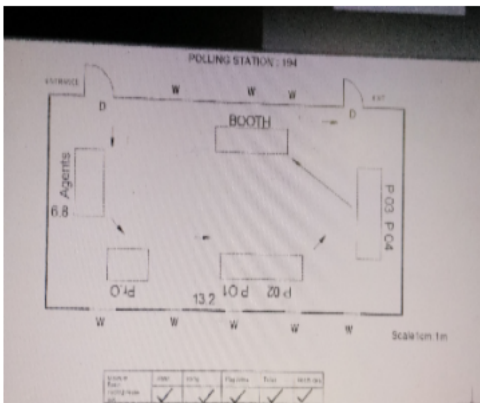

Google Map View

Polling Station Building Front View

Polling Station Front View

Cad View

Key MAP View

1 பெயர் : ஜெயசித்ரா சுகணவர் பெயர்: சுரேஷ் வீட்டு எண் : 00 வயது : 35 பாலினம் : பெண் Photo is available	ULS2275527	2 பெயர் : இருசன் தந்தையின் பெயர்: பெத்தனசாமி வீட்டு எண் : 01 வயது : 57 பாலினம் : ஆண் Photo is available	ULS2320950	3 பெயர் : சிவனம்மாள் - கணவர் பெயர்: செல்வம் - வீட்டு எண் : 1 வயது : 53 பாலினம் : பெண் Photo is available	LLT3566924
4 பெயர் : ஆண்டிச்சாமி தந்தையின் பெயர்: மாயாண்டித்தேவர் வீட்டு எண் : 1 வயது : 52 பாலினம் : ஆண் Photo is available	ULS2251585	5 பெயர் : மொக்கராஜ் இதரர் பெயர்: போதுமணி வீட்டு எண் : 01 வயது : 49 பாலினம் : ஆண் Photo is available	ULS2320984	6 பெயர் : பார்த்திபன் தந்தையின் பெயர்: பாண்டியராஜ் வீட்டு எண் : 01 வயது : 46 பாலினம் : ஆண் Photo is available	ULS2320976
7 பெயர் : முருகன் தந்தையின் பெயர்: சுப்பையன் வீட்டு எண் : 1 வயது : 46 பாலினம் : ஆண் Photo is available	ULS2650125	8 பெயர் : பால்பாண்டியன் தந்தையின் பெயர்: முருகன் வீட்டு எண் : 01 வயது : 30 பாலினம் : ஆண் Photo is available	ULS2320992	9 பெயர் : ஜெகநாதன் தந்தையின் பெயர்: இருசன் வீட்டு எண் : 01 வயது : 29 பாலினம் : ஆண் Photo is available	ULS2320968
10 பெயர் : ரதி பிரபா - கணவர் பெயர்: மொக்கமாயன் - வீட்டு எண் : 1-1-20B வயது : 37 பாலினம் : பெண் Photo is available	ULS0709105	11 பெயர் : சுலோச்சனா கணவர் பெயர்: முருகன் வீட்டு எண் : 2 வயது : 39 பாலினம் : பெண் Photo is available	ULS2645646	12 பெயர் : சிவசந்தோஷ் தந்தையின் பெயர்: சிவமணி வீட்டு எண் : 2-1-1 வயது : 27 பாலினம் : ஆண் Photo is available	ULS1453240
13 பெயர் : அமுதா - தந்தையின் பெயர்: பொன்னையாத்தேவர் - வீட்டு எண் : 3 வயது : 51 பாலினம் : பெண் Photo is available	ULS2099380	14 பெயர் : வேண்டா - கணவர் பெயர்: மன்மதன் - வீட்டு எண் : 4 வயது : 32 பாலினம் : பெண் Photo is available	ULS1062645	15 பெயர் : வனிதா - கணவர் பெயர்: மாயன் - வீட்டு எண் : 5 வயது : 46 பாலினம் : பெண் Photo is available	LLT1766070
16 பெயர் : நிர்மல் - தந்தையின் பெயர்: மன்மதன் - வீட்டு எண் : 5 வயது : 30 பாலினம் : ஆண் Photo is available	ULS1062652	17 பெயர் : அழகர்சாமி தந்தையின் பெயர்: முருகன் வீட்டு எண் : 5/57 வயது : 36 பாலினம் : ஆண் Photo is available	ULS2321040	18 பெயர் : பழனியாண்டி - தந்தையின் பெயர்: மாயன் - வீட்டு எண் : 6-4 வயது : 42 பாலினம் : ஆண் Photo is available	ULS0175851
19 பெயர் : சிவா - தந்தையின் பெயர்: செல்வராஜ் - வீட்டு எண் : 7 வயது : 30 பாலினம் : ஆண் Photo is available	ULS1062611	20 பெயர் : மாணிக்கம் - தந்தையின் பெயர்: ராசுத்தேவர் - வீட்டு எண் : 8 வயது : 73 பாலினம் : ஆண் Photo is available	ULS2099406	21 பெயர் : பாண்டியம்மாள் - கணவர் பெயர்: மாணிக்கம் - வீட்டு எண் : 8 வயது : 66 பாலினம் : பெண் Photo is available	ULS2099422
22 பெயர் : பாலாஜி - தந்தையின் பெயர்: மாணிக்கம் - வீட்டு எண் : 8 வயது : 45 பாலினம் : ஆண் Photo is available	LLT1536408	23 பெயர் : பாண்டியராஜன் - தந்தையின் பெயர்: மாணிக்கம் - வீட்டு எண் : 8 வயது : 43 பாலினம் : ஆண் Photo is available	LLT1536622	24 பெயர் : விருமாண்டி - தந்தையின் பெயர்: செல்வம் - வீட்டு எண் : 8 வயது : 40 பாலினம் : ஆண் Photo is available	LLT3934981
25 பெயர் : விஜயகுமார் தந்தையின் பெயர்: சிவனாண்டி வீட்டு எண் : 08 வயது : 25 பாலினம் : ஆண் Photo is available	ULS1493253	26 பெயர் : சங்கீதா - கணவர் பெயர்: முருகன் - வீட்டு எண் : 9 வயது : 28 பாலினம் : பெண் Photo is available	ULS1274968	27 பெயர் : பவித்ரா தந்தையின் பெயர்: செல்வம் வீட்டு எண் : 09 வயது : 27 பாலினம் : பெண் Photo is available	ULS1493279
28 பெயர் : ரவீன்குமார் தந்தையின் பெயர்: மாயன் வீட்டு எண் : 09 வயது : 25 பாலினம் : ஆண் Photo is available	ULS1493287	29 பெயர் : சின்தம்பி - தந்தையின் பெயர்: கருப்பணசாமி - வீட்டு எண் : 9C வயது : 34 பாலினம் : ஆண் Photo is available	ULS0329839	30 பெயர் : ஜெகதீஸ் - தந்தையின் பெயர்: நாகராஜ் - வீட்டு எண் : 9C வயது : 34 பாலினம் : ஆண் Photo is available	ULS0329813