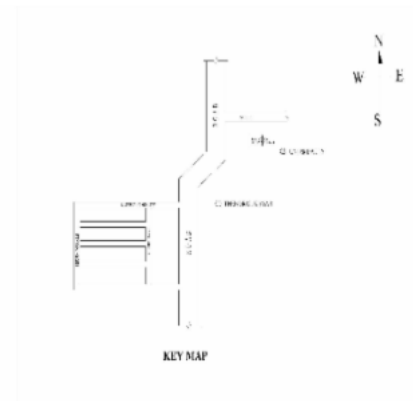

Key MAP View