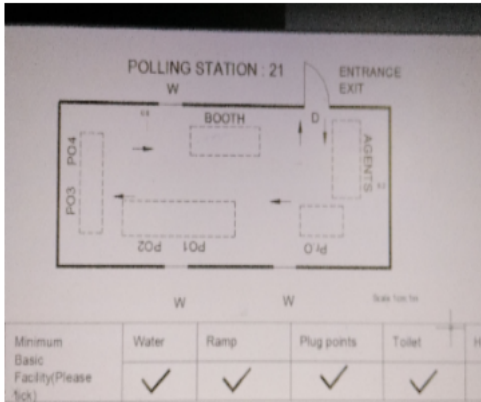

**Polling Station Building Front View**

**Polling Station Front View**

**Cad View**

**Key MAP View**

சட்டமன்றத் தொகுதியின் எண் மற்றும் பெயர் : 199-பெரியகுளம்  
பிரிவு எண் மற்றும் பெயர் : 1-தேவதானப்பட்டி பிட் 2 (வ.கி), தேவதானப்பட்டி (பே), வார்டு-1 மெயின் சாலை