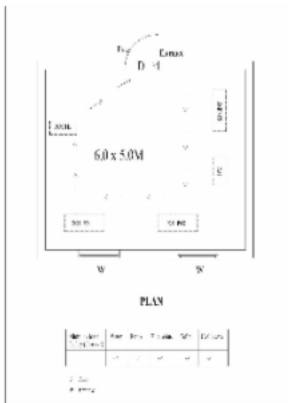

**Google Map View**

**Polling Station Building Front View**

**Polling Station Front View**

**Cad View**

**Key MAP View**

1	ULS0982058	பெயர் : விஷ்ணுபிரியா - தந்தையின் பெயர்: சீத்தாராம் - வீட்டு எண் : 1 வயது : 30 பாலினம் : பெண்	Photo is available	2	ULS2431625	பெயர் : மீனா தந்தையின் பெயர்: மாரிமுத்து வீட்டு எண் : 1 வயது : 23 பாலினம் : பெண்	Photo is available	# 3	ULS2525988	பெயர் : ஜெயபிரகாஷ் தந்தையின் பெயர்: முத்துகுமார் வீட்டு எண் : 1 வயது : 21 பாலினம் : ஆண்	Photo is available
4	ULS2526150	பெயர் : ச ஐஸ்வர்யா கணவர் பெயர்: அழகுராஜா வீட்டு எண் : 1 வயது : 21 பாலினம் : பெண்	Photo is available	5	ULS2525897	பெயர் : பி சூர்யா தந்தையின் பெயர்: பாண்டி வீட்டு எண் : 1 வயது : 20 பாலினம் : ஆண்	Photo is available	6	ULS0078857	பெயர் : ஸ்ரீமுகுகன் - தந்தையின் பெயர்: முத்து குருசாமி - வீட்டு எண் : 1A வயது : 50 பாலினம் : ஆண்	Photo is available
7	CRN1596949	பெயர் : முருகன் - தந்தையின் பெயர்: நல்லுத்தேவர் - வீட்டு எண் : 2 வயது : 47 பாலினம் : ஆண்	Photo is available	8	CRN1539493	பெயர் : கவிதா - கணவர் பெயர்: பாஸ்கர் - வீட்டு எண் : 2 வயது : 43 பாலினம் : பெண்	Photo is available	9	ULS2328110	பெயர் : மாதவன் தந்தையின் பெயர்: பாஸ்கரன் வீட்டு எண் : 2 வயது : 23 பாலினம் : ஆண்	Photo is available
10	ULS2486157	பெயர் : வசந்தகுமார் தந்தையின் பெயர்: மலைராஜா வீட்டு எண் : 2-ஏ103 வயது : 22 பாலினம் : ஆண்	Photo is available	11	ULS2152064	பெயர் : கமலம் - கணவர் பெயர்: ரங்கராஜ் - வீட்டு எண் : 3 வயது : 66 பாலினம் : பெண்	Photo is available	12	CRN1969542	பெயர் : கவிதா - கணவர் பெயர்: ரங்கராஜ் - வீட்டு எண் : 3 வயது : 52 பாலினம் : பெண்	Photo is available
13	ULS2152072	பெயர் : ஆனந்தன் - தந்தையின் பெயர்: ரங்கராஜ் - வீட்டு எண் : 3 வயது : 50 பாலினம் : ஆண்	Photo is available	14	CRN3654472	பெயர் : பாண்டியம்மாள் - கணவர் பெயர்: மகேந்திரன் - வீட்டு எண் : 3 வயது : 47 பாலினம் : பெண்	Photo is available	15	ULS2412062	பெயர் : முகுந்தன் தந்தையின் பெயர்: அழகர் சாமி வீட்டு எண் : 3 வயது : 25 பாலினம் : ஆண்	Photo is available
16	ULS2417723	பெயர் : வர்ஷினி தந்தையின் பெயர்: அழகர் சாமி வீட்டு எண் : 3 வயது : 22 பாலினம் : பெண்	Photo is available	17	ULS1068881	பெயர் : ரவிச்சந்திரன் - தந்தையின் பெயர்: மகேந்திரன் - வீட்டு எண் : 3-19 வயது : 30 பாலினம் : ஆண்	Photo is available	18	ULS0982181	பெயர் : மணி - தந்தையின் பெயர்: வீரத்தேவர் - வீட்டு எண் : 5 வயது : 57 பாலினம் : ஆண்	Photo is available
19	CRN3654399	பெயர் : நாகஜோதி - கணவர் பெயர்: நடராஜன் - வீட்டு எண் : 5 வயது : 54 பாலினம் : பெண்	Photo is available	20	CRN2819126	பெயர் : செல்வி - கணவர் பெயர்: மணி - வீட்டு எண் : 5 வயது : 49 பாலினம் : பெண்	Photo is available	21	CRN1970250	பெயர் : உதயா - கணவர் பெயர்: செந்தில்குமார் - வீட்டு எண் : 5 வயது : 41 பாலினம் : பெண்	Photo is available
22	ULS0344002	பெயர் : மணிகண்டன் - தந்தையின் பெயர்: நடராஜன் - வீட்டு எண் : 5 வயது : 37 பாலினம் : ஆண்	Photo is available	23	ULS2451888	பெயர் : ஸ்துதி ரீனா தந்தையின் பெயர்: செந்தில் வீட்டு எண் : 5 வயது : 21 பாலினம் : பெண்	Photo is available	24	ULS2152098	பெயர் : மணிவண்ணன் பெ தந்தையின் பெயர்: பெத்தணசாமி வீட்டு எண் : 6 வயது : 52 பாலினம் : ஆண்	Photo is available
25	CRN1969401	பெயர் : கவிதா - கணவர் பெயர்: மணிவண்ணன் - வீட்டு எண் : 6 வயது : 45 பாலினம் : பெண்	Photo is available	26	ULS0183038	பெயர் : லதா - கணவர் பெயர்: ராஜாங்கம் - வீட்டு எண் : 6 வயது : 42 பாலினம் : பெண்	Photo is available	27	ULS2327963	பெயர் : சந்துரு தந்தையின் பெயர்: மணிவண்ணன் வீட்டு எண் : 6 வயது : 24 பாலினம் : ஆண்	Photo is available
28	ULS2393577	பெயர் : தர்ஷினி தந்தையின் பெயர்: மணிவண்ணன் வீட்டு எண் : 6 வயது : 23 பாலினம் : பெண்	Photo is available	29	ULS2152106	பெயர் : ஞானம்மாள் - கணவர் பெயர்: பிச்சை - வீட்டு எண் : 7E வயது : 71 பாலினம் : பெண்	Photo is available	30	CRN1970128	பெயர் : முருகன் - தந்தையின் பெயர்: விருமாண்டி - வீட்டு எண் : 8 வயது : 51 பாலினம் : ஆண்	Photo is available