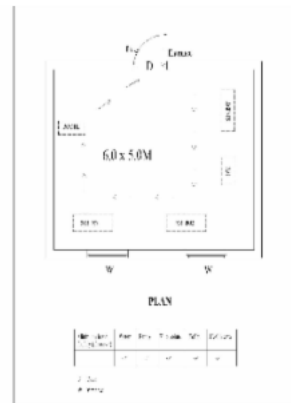

**Google Map View**

**Polling Station Building Front View**

**Polling Station Front View**

**Cad View**

**Key MAP View**

1	ULS0982058	பெயர் : விஷ்ணுபிரியா - தந்தையின் பெயர்: சீத்தாராம் - வீட்டு எண் : 1 வயது : 30 பாலினம் : பெண்	Photo is available	2	ULS2431625	பெயர் : மீனா தந்தையின் பெயர்: மாரிமுத்து வீட்டு எண் : 1 வயது : 23 பாலினம் : பெண்	Photo is available	# 3	ULS2525988	பெயர் : ஜெயபிரகாஷ் தந்தையின் பெயர்: முத்துகுமார் வீட்டு எண் : 1 வயது : 21 பாலினம் : ஆண்	Photo is available
4	ULS2526150	பெயர் : ச ஐஸ்வர்யா கணவர் பெயர்: அழகுராஜா வீட்டு எண் : 1 வயது : 21 பாலினம் : பெண்	Photo is available	5	ULS2525897	பெயர் : பி சூர்யா தந்தையின் பெயர்: பாண்டி வீட்டு எண் : 1 வயது : 20 பாலினம் : ஆண்	Photo is available	6	ULS0078857	பெயர் : ஸ்ரீமுகுகன் - தந்தையின் பெயர்: முத்து குருசாமி - வீட்டு எண் : 1A வயது : 50 பாலினம் : ஆண்	Photo is available
7	CRN1596949	பெயர் : முருகன் - தந்தையின் பெயர்: நல்லுத்தேவர் - வீட்டு எண் : 2 வயது : 47 பாலினம் : ஆண்	Photo is available	8	CRN1539493	பெயர் : கவிதா - கணவர் பெயர்: பாஸ்கர் - வீட்டு எண் : 2 வயது : 43 பாலினம் : பெண்	Photo is available	9	ULS2328110	பெயர் : மாதவன் தந்தையின் பெயர்: பாஸ்கரன் வீட்டு எண் : 2 வயது : 23 பாலினம் : ஆண்	Photo is available
10	ULS2486157	பெயர் : வசந்தகுமார் தந்தையின் பெயர்: மலைராஜா வீட்டு எண் : 2-ஏ103 வயது : 22 பாலினம் : ஆண்	Photo is available	11	ULS2152064	பெயர் : கமலம் - கணவர் பெயர்: ரங்கராஜ் - வீட்டு எண் : 3 வயது : 66 பாலினம் : பெண்	Photo is available	12	CRN1969542	பெயர் : கவிதா - கணவர் பெயர்: ரங்கராஜ் - வீட்டு எண் : 3 வயது : 52 பாலினம் : பெண்	Photo is available
13	ULS2152072	பெயர் : ஆனந்தன் - தந்தையின் பெயர்: ரங்கராஜ் - வீட்டு எண் : 3 வயது : 50 பாலினம் : ஆண்	Photo is available	14	CRN3654472	பெயர் : பாண்டியம்மாள் - கணவர் பெயர்: மகேந்திரன் - வீட்டு எண் : 3 வயது : 47 பாலினம் : பெண்	Photo is available	15	ULS2412062	பெயர் : முகுந்தன் தந்தையின் பெயர்: அழகர் சாமி வீட்டு எண் : 3 வயது : 25 பாலினம் : ஆண்	Photo is available
16	ULS2417723	பெயர் : வர்ஷினி தந்தையின் பெயர்: அழகர் சாமி வீட்டு எண் : 3 வயது : 22 பாலினம் : பெண்	Photo is available	17	ULS1068881	பெயர் : ரவிச்சந்திரன் - தந்தையின் பெயர்: மகேந்திரன் - வீட்டு எண் : 3-19 வயது : 30 பாலினம் : ஆண்	Photo is available	18	ULS0982181	பெயர் : மணி - தந்தையின் பெயர்: வீரத்தேவர் - வீட்டு எண் : 5 வயது : 57 பாலினம் : ஆண்	Photo is available
19	CRN3654399	பெயர் : நாகஜோதி - கணவர் பெயர்: நடராஜன் - வீட்டு எண் : 5 வயது : 54 பாலினம் : பெண்	Photo is available	20	CRN2819126	பெயர் : செல்வி - கணவர் பெயர்: மணி - வீட்டு எண் : 5 வயது : 49 பாலினம் : பெண்	Photo is available	21	CRN1970250	பெயர் : உதயா - கணவர் பெயர்: செந்தில்குமார் - வீட்டு எண் : 5 வயது : 41 பாலினம் : பெண்	Photo is available
22	ULS0344002	பெயர் : மணிகண்டன் - தந்தையின் பெயர்: நடராஜன் - வீட்டு எண் : 5 வயது : 37 பாலினம் : ஆண்	Photo is available	23	ULS2451888	பெயர் : ஸ்துதி ரீனா தந்தையின் பெயர்: செந்தில் வீட்டு எண் : 5 வயது : 21 பாலினம் : பெண்	Photo is available	24	ULS2152098	பெயர் : மணிவண்ணன் பெ தந்தையின் பெயர்: பெத்தணசாமி வீட்டு எண் : 6 வயது : 52 பாலினம் : ஆண்	Photo is available
25	CRN1969401	பெயர் : கவிதா - கணவர் பெயர்: மணிவண்ணன் - வீட்டு எண் : 6 வயது : 45 பாலினம் : பெண்	Photo is available	26	ULS0183038	பெயர் : லதா - கணவர் பெயர்: ராஜாங்கம் - வீட்டு எண் : 6 வயது : 42 பாலினம் : பெண்	Photo is available	27	ULS2327963	பெயர் : சந்துரு தந்தையின் பெயர்: மணிவண்ணன் வீட்டு எண் : 6 வயது : 24 பாலினம் : ஆண்	Photo is available
28	ULS2393577	பெயர் : தர்ஷினி தந்தையின் பெயர்: மணிவண்ணன் வீட்டு எண் : 6 வயது : 23 பாலினம் : பெண்	Photo is available	29	ULS2152106	பெயர் : ஞானம்மாள் - கணவர் பெயர்: பிச்சை - வீட்டு எண் : 7E வயது : 71 பாலினம் : பெண்	Photo is available	30	CRN1970128	பெயர் : முருகன் - தந்தையின் பெயர்: விருமாண்டி - வீட்டு எண் : 8 வயது : 51 பாலினம் : ஆண்	Photo is available